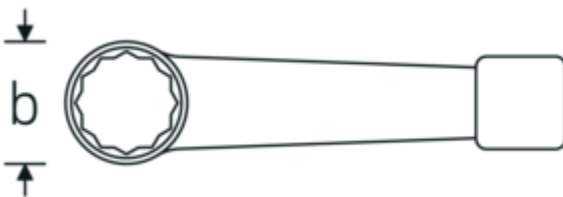

## Impact ring spanner, metric

**4205**

Product no. **42050032**  
GTIN **4018754024117**  
Model **4205 32**

**Label.** Striking face ring spanner Spanner size 32mm L.195mm

**Features.**

- DIN 7444
- special steel, grey

## Technical Attributes.

a	16,5 mm
Width mm (b)	53 mm
DIN	DIN 7444
Length mm (L)	195 mm
Spanner width 1 [mm]	32 mm

## Logistics data.

Depth mm (IFS)	190
Width mm (IFS)	52
Height mm (IFS)	17
Length (packed, mm)	190
Width (packed, mm)	52
Height (packed, mm)	17

<b>Volume (packed, dm3)</b>	0.16796 dm3
<b>Art. no.</b>	42050032
<b>Weight (gross, kg)</b>	0,370
<b>Weight PAP (kg)</b>	0,000
<b>Weight PVC (kg)</b>	0,007
<b>GTIN</b>	4018754024117
<b>Country of origin</b>	GERMANY
<b>Region of origin</b>	Nordrhein-Westfalen
<b>WEEE/ElektroG</b>	nicht ear-pflichtig
<b>Customs tariff no.</b>	82041100
<b>Packing standard</b>	1
<b>Weight</b>	353 g

42050165	4205 165	Striking face ring spanner Spanner size 165mm L.650mm	4018754024506
42050170	4205 170	Striking face ring spanner Spanner size 170mm L.650mm	4018754024513
42050175	4205 175	Striking face ring spanner Spanner size 175mm L.650mm	4018754024520
42050180	4205 180	Striking face ring spanner Spanner size 180mm L.650mm	4018754024537
42050210	4205 210	Striking face ring spanner Spanner size 210mm L.750mm	4018754024575