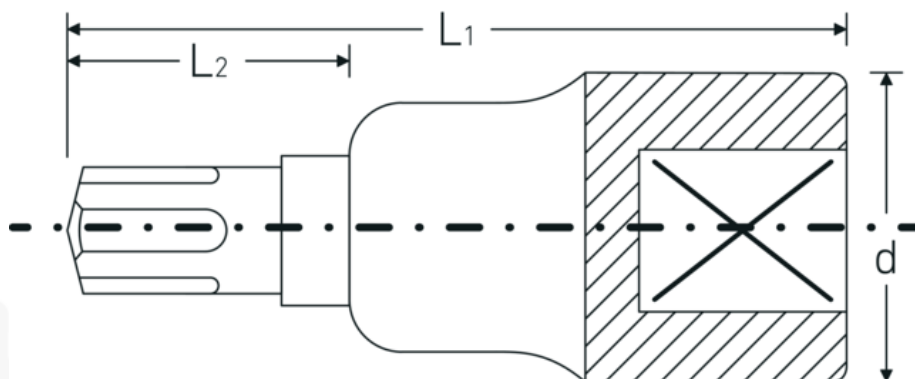

Bussole a cacciavite

54CV

Nr. art **03090007**
GTIN **4018754108596**
Modello **54 CV M 7**

Designazione. 1/2 " Bussola a cacciavite Ribe-CV® Lar.60mm

Descrizione.

- per viti con intaglio a stella (Ribe-CV®)
- Chrome-Alloy-Steel, cromate

Vantaggi.

per viti a profilo interno a cuneo (Ribe-CV®)

Disegno tecnico.

Attributi tecnici.

Azionamento quadrato interno (pollici) 1/2 "

Dati logistici.

Profondità mm (IFS) 60
Larghezza mm (IFS) 23

d	22,7 mm	Altezza mm (IFS)	23
Dimensioni Profilo di uscita	M7	Lunghezza (imballata, mm)	150
L1	60 mm	Larghezza (imballata, mm)	115
L2	22 mm	Altezza (imballata, mm)	40
		Volume (imballato, dm3)	0.69 dm3
		N° Art.	03090007
		Peso (lordo, kg)	0,375
		Peso PAP (kg)	0,000
		Peso PVC (kg)	0,004
		GTIN	4018754108596
		Paese di origine	GERMANY
		Regione di origine	Nordrhein-Westfalen
		RAEE/Legge sull'elettricità	nicht ear-pflichtig
		N. tariffa doganale	82042000
		Standard di imballaggio	5
		Peso [mm]	70 g

Varianti.

N° Art.	Nr. modello (ERP)	Designazione	GTIN
03090005	54 CV M 5	1/2 " Bussola a cacciavite Ribe-CV® Lar.60mm	4018754006571
03090006	54 CV M 6	1/2 " Bussola a cacciavite Ribe-CV® Lar.60mm	4018754006588
03090007	54 CV M 7	1/2 " Bussola a cacciavite Ribe-CV® Lar.60mm	4018754108596
03090008	54 CV M 8	1/2 " Bussola a cacciavite Ribe-CV® Lar.60mm	4018754006595
03090009	54 CV M 9	1/2 " Bussola a cacciavite Ribe-CV® Lar.60mm	4018754108602
03090010	54 CV M 10	1/2 " Bussola a cacciavite Ribe-CV® Lar.60mm	4018754006601
03090012	54 CV M 12	1/2 " Bussola a cacciavite Ribe-CV® Lar.60mm	4018754006618
03090013	54 CV M 13	1/2 " Bussola a cacciavite Ribe-CV® Lar.60mm	4018754108619
03090014	54 CV M 14	1/2 " Bussola a cacciavite Ribe-CV® Lar.60mm	4018754006625
03090016	54 CV M 16	1/2 " Bussola a cacciavite Ribe-CV® Lar.63mm	4018754006632