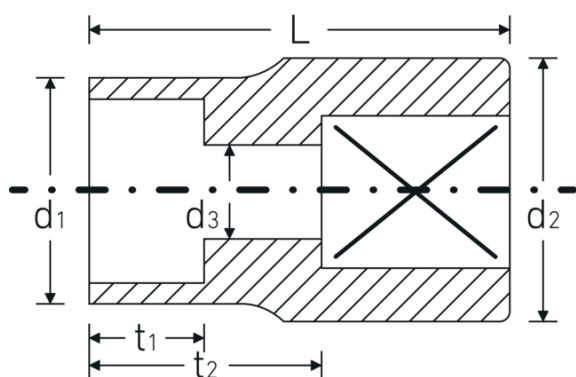

Bocas de llave de vaso

50TX

Núm. art. **03270014**
GTIN **4018754007288**
Modelo **50 TX E 14**

Designación. 1/2 " Juego de bocas de llaves de vaso Long.38mm

Descripción.

- para tornillos exteriores TORX®
- HPQ®-Acero de altas características, cromadas

Ventajas.

para tornillos TORX® exteriores

Tecnologías y prestaciones.

Dibujo técnico.

Atributos técnicos.

Perfil de salida	TORX®
Accionamiento cuadrado interior (pulgadas)	1/2 "
d1	16,7 mm
d2	22 mm
d3	8 mm
Tamaño Perfil de salida	E14
Longitud mm (L)	38 mm
t1	11 mm
t2	22 mm

Datos logísticos.

Profundidad mm (IFS)	38
Anchura mm (IFS)	22
Altura mm (IFS)	22
Longitud (empaquetada, mm)	100
Anchura (empaquetada, mm)	85
Altura en pulgadas	41
Volumen (envasado, dm3)	0.3485 dm3
Núm. art.	03270014
Peso (bruto, kg)	0,560
Peso PAP (kg)	0,000
Peso PVC (kg)	0,006
GTIN	4018754007288
País de origen	GERMANY
Región de origen	Nordrhein-Westfalen
RAEE/Ley eléctrica	nicht ear-pflichtig
Arancel de aduanas núm.	82042000
Norma de embalaje	10
Peso	56 g

Variantes.

Núm. art.	Nº de modelo (ERP)	Designación	GTIN
03270010	50 TX E 10	1/2 " Juego de bocas de llaves de vaso Long.38mm	4018754007257
03270011	50 TX E 11	1/2 " Juego de bocas de llaves de vaso Long.38mm	4018754007264