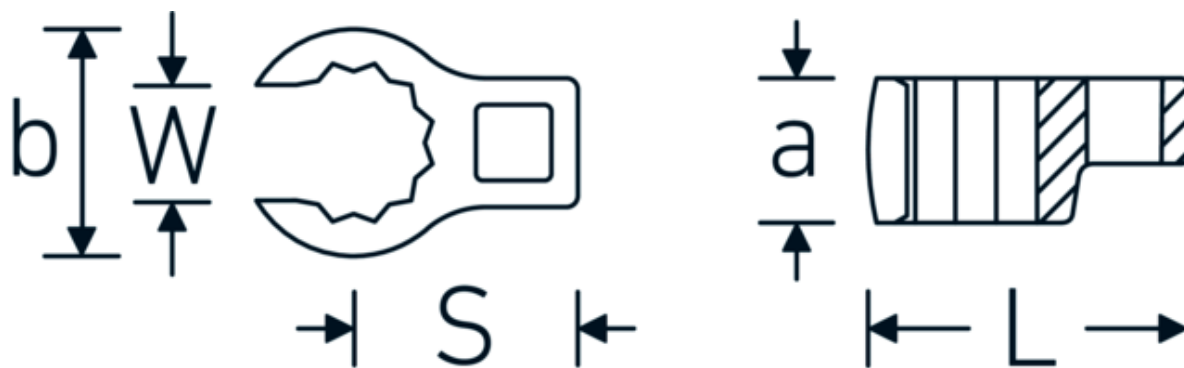

Llaves de boca en estrella, tipo CROW-RING

440a

Núm. art. 03490062
GTIN 4018754008483
Modelo 440 A 1 7/16

Designación. 1/2 " Llave CROW-RING SW 1 7/16" Long.66,5mm

Descripción.

- Chrome-Alloy-Steel, cromadas
- ¡atención! Valores de regulación modificados en la llave dinamométrica

Dibujo técnico.

Atributos técnicos.

a	24 mm
Accionamiento cuadrado interior (pulgadas)	1/2 "
Anchura mm (b)	51,9 mm
Longitud mm (L)	66,5 mm
S	34,6 mm

Datos logísticos.

Profundidad mm (IFS)	66
Anchura mm (IFS)	52
Altura mm (IFS)	24
Longitud (empaquetada, mm)	66
Anchura (empaquetada, mm)	52
Altura en pulgadas	24
Volumen (envasado, dm3)	0.082368 dm3

Anchura de los planos [pulgadas]	1 7/16 "	Núm. art.	03490062
W	27 mm	Peso (bruto, kg)	0,155
		Peso PAP (kg)	0,000
		Peso PVC (kg)	0,003
		GTIN	4018754008483
		País de origen	GERMANY
		Región de origen	Nordrhein-Westfalen
		RAEE/Ley eléctrica	nicht ear-pflichtig
		Arancel de aduanas núm.	82042000
		Norma de embalaje	1
		Peso	143 g