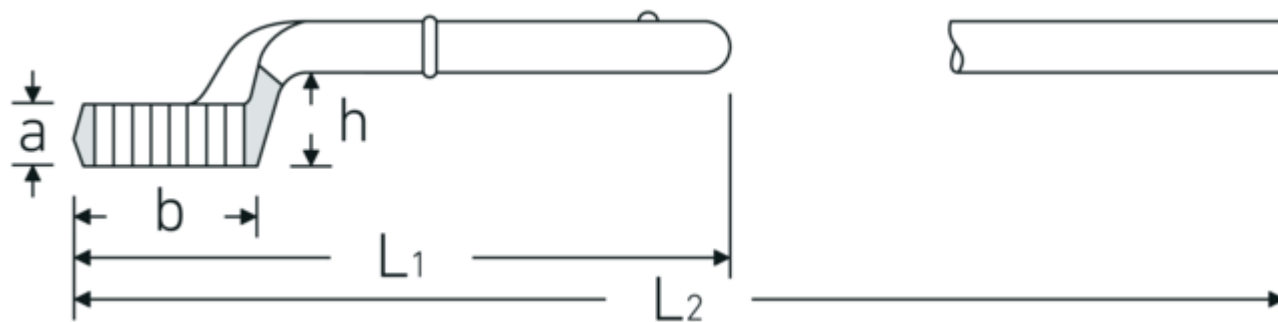

## Llaves en estrella, tipo insertable

5

Núm. art. **42020075**  
GTIN **4018754023592**  
Modelo **5 75**

**Designación.** Llaves de acoplamiento SW 75mm L.375mm

**Descripción.**

- sin maneral
- Chrome-Alloy-Steel, cromadas

### Dibujo técnico.

### Atributos técnicos.

a	38 mm
Anchura mm (b)	110 mm
para No.	4
Altura mm (h)	57,6 mm
L1	375 mm
L2	1070 mm
Anchura de los planos 1 [mm]	75 mm

### Datos logísticos.

Profundidad mm (IFS)	378
Anchura mm (IFS)	112
Altura mm (IFS)	82
Longitud (empaquetada, mm)	378
Anchura (empaquetada, mm)	112
Altura en pulgadas	82
Volumen (envasado, dm3)	3.471552 dm3
Núm. art.	42020075