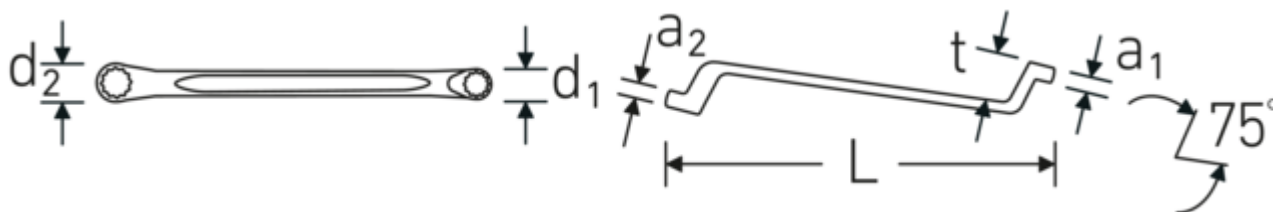

### StahlwilleSTABIL® 20a

Nr. art **41443436**  
GTIN **4018754022458**  
Modello **20a 9/16 x 5/8**

**Designazione.** Chiave poligonale doppia Mis. 9/16 " L.245mm

**Descrizione.** StahlwilleSTABIL®  

- curvatura profonda
- Chrome-Alloy-Steel, cromate

## Attributi tecnici.

a1	10 mm
a2	12 mm
Profilo di uscita	Doppio esagonale AS-drive
d1	21,3 mm