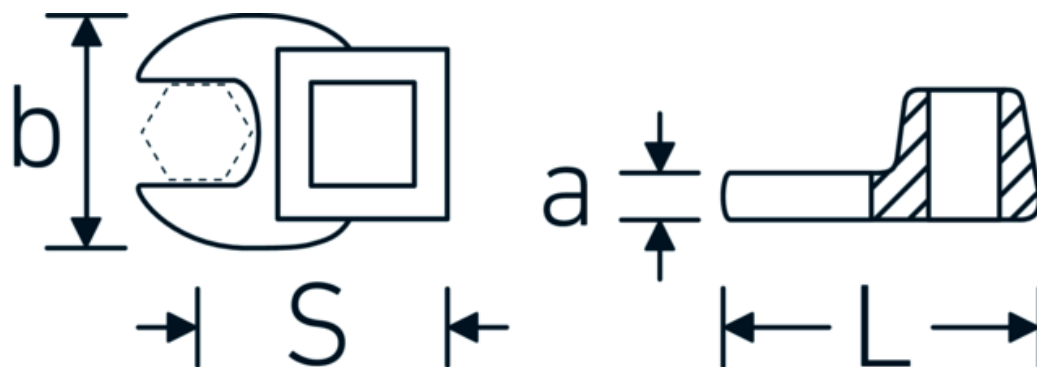

CROW-FOOT-nøgle, tommer

540a

Art. nr. 01500024
GTIN 4018754173839
Model 540 A 3/8

Betegnelse. 1/4 " CROW-FOOT-nøgle St. 3/8" L.25,5mm

Egenskaber.

- Chrome-Alloy-Steel, forkromet
- BEMÆRK! Ændrede indstillingsværdier på momentnøglen <!-- (se note side [170524]) -->

Teknisk tegning.

Tekniske egenskaber.

a	6,3 mm
Firkantet drev indvendigt (tommer)	1/4 "
Bredde mm (b)	19,8 mm
Længde mm (L)	25,5 mm
S	14,6 mm

Logistiske data.

Dybde mm (IFS)	50
Bredde mm (IFS)	35
Højde mm (IFS)	13
Længde (pakket, mm)	50
Bredde (pakket, mm)	35
Højde (pakket, mm)	13