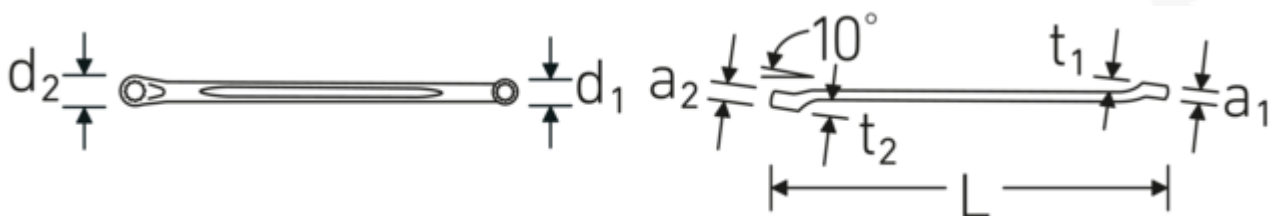

Technische tekening.

Technische kenmerken.

a1 14,5 mm
a2 15 mm

Logistieke gegevens.

Diepte mm (IFS) 350
Breedte mm (IFS) 35
Hoogte mm (IFS) 23