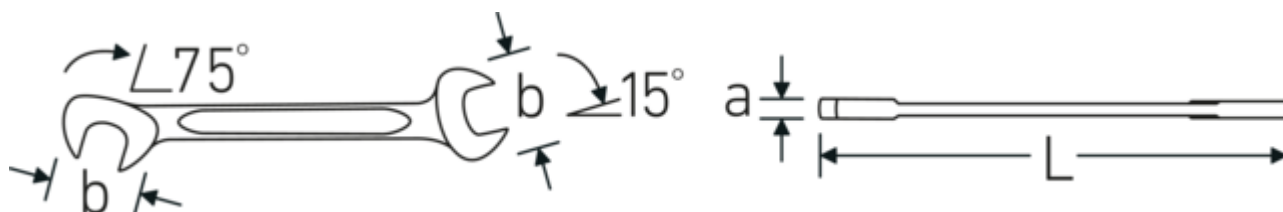

Lille dobbelt gaffelnøgle ELECTRIC

ELECTRIC 12

Art. nr. **40060404**
GTIN **4018754018550**
Model **ELECTRIC 12 4**

Betegnelse. Dobbeltgaffelnøgle lille ELECTRIC St. 4 mm L.70mm

Egenskaber. • Chrome-Alloy-Steel, forkromet

Teknisk tegning.

Tekniske egenskaber.

a	2 mm
Bredde mm (b)	10,5 mm
Længde mm (L)	70 mm
Kæbeposition	15/75 °
Bredde på tværs af flader 1 [mm]	4 mm
Bredde på tværs af flader 2 [mm]	4 mm

Logistiske data.

Dybde mm (IFS)	70
Bredde mm (IFS)	11
Højde mm (IFS)	2
Længde (pakket, mm)	90
Bredde (pakket, mm)	40
Højde (pakket, mm)	7
Volumen (pakket, dm ³)	0.0252 dm ³
Art. nr.	40060404
Vægt (g)	5 g
Vægt PAP (kg)	0,000
Vægt PVC (kg)	0,002