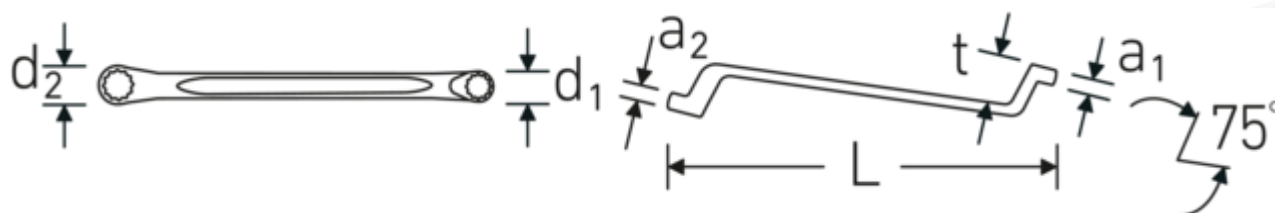

Dwustronne klucze oczkowe

StahlwilleSTABIL®20

Art. nr 41041213
GTIN 4018754020867
Modelka StahlwilleSTABIL 20 12 x 13

Oznaczenie. Zestaw dwustronnych kluczy oczkowych StahlwilleSTABIL Wi. 12 x 13 mm
Dł.220mm

Właściwości. StahlwilleSTABIL®

- głębokoodsadzone
- DIN 838/ISO 10104
- stal stopowa chromowa, chromowane

Zalety.

głęboko odsadzone

Rysunek techniczny.

Atrybuty techniczne.

a1	9 mm
a2	10 mm
Profil wyjściowy	Nasadka podwójna sześciokątna AS-drive

Dane logistyczne.

Głębokość mm (IFS)	228
Szerokość mm (IFS)	22
Wysokość mm (IFS)	28

d1	18,6 mm	Długość (w opakowaniu, mm)	250
d2	20 mm	Szerokość (w opakowaniu, mm)	80
Długość mm (L)	220 mm	Wysokość (w opakowaniu, mm)	46
Szerokość w poprzek mieszkań 1 [mm]	12 mm	Objętość (w opakowaniu, dm ³)	0.92 dm ³
Pozycja pierścienia	75 °	Art. nr	41041213
Szerokość w poprzek mieszkań 2 [mm]	13 mm	Waga (brutto, kg)	1,260
t	25 mm	Waga PAP (kg)	0,000
		Waga PVC (kg)	0,011
		GTIN	4018754020867
		Kraj pochodzenia	GERMANY
		Region pochodzenia	Nordrhein-Westfalen
		WEEE/ElektroG	nicht ear-pflichtig
		Nr taryfy celnej	82041100
		Standard pakowania	10
		Waga (g)	126 g