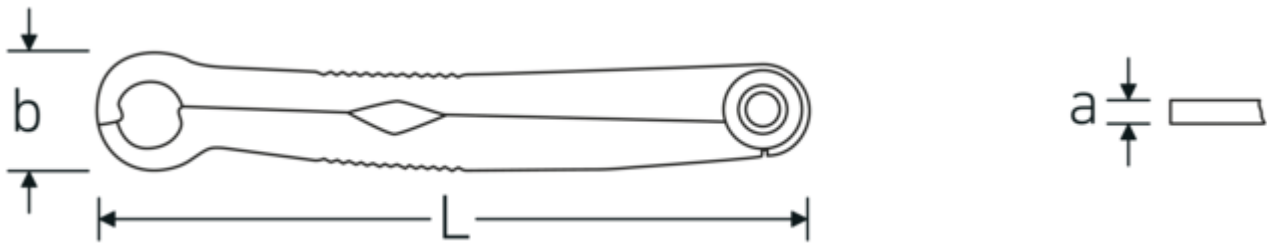

Ratelsleutel FastRatch

FastRatch 240

Artikelnr. **41101212**
GTIN **4018754165070**
Model **FastRatch 240 12-15/32**

Aanwijzing.

Ratelsleutel FastRatch M. 12 x M. 15/32 mm/" L.146,3mm

Eigenschappen.

- gepatenteerd
- zeer geschikt voor wartelmoeren
- één sleutel kan zowel voor metrische als inch bouten/moeren worden gebruikt
- uit roestvrij edelstaal

Voordelen.

Made in Germany - STAHLWILLE Ratelsleutel FastRatch -, lengte 146,3 mm, , 41101212

Dankzij de gepatenteerde "open ring"-techniek kan de sleutel probleemloos werken, zelfs in moeilijk bereikbare installatieplekken zoals kabelschroeven

Universele toepassing voor metrische en imperiaal schroeven

Dankzij de geïntegreerde sluitveren pakt hij ook in onbelaste toestand altijd betrouwbaar zelfs versleten bouten en moeren

Technische tekening.

Technische kenmerken.

a	5 mm
Breedte mm (b)	25 mm
Lengte mm (L)	146,3 mm
Flatbreedte 1 [mm]	12 mm
Breedte over vlakken 1 [inch]	15/32 "

Logistieke gegevens.

Diepte mm (IFS)	175
Breedte mm (IFS)	50
Hoogte mm (IFS)	9
Lengte (verpakt, mm)	180
Breedte (verpakt, mm)	55
Hoogte (verpakt, mm)	10
Volume (verpakt, dm ³)	0.099 dm ³
Artikelnr.	41101212
Gewicht (bruto, CG)	0,107
Gewicht PAP (CG)	0,000
Gewicht PVC (CG)	0,004
GTIN	4018754165070
Land van oorsprong	GERMANY
Regio van oorsprong	Nordrhein-Westfalen
WEEE/ElektroG	nicht ear-pflichtig
Douanetarief nr.	82041100
Verpakkingsstandaard	1
Gewicht (g)	100 g