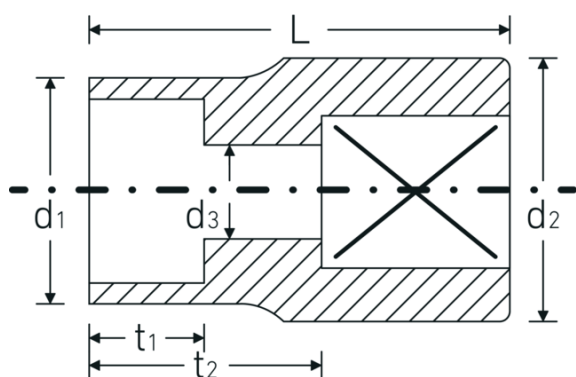

Bocas de llave de vaso

50TX

Núm. art. **03270018**
GTIN **4018754007301**
Modelo **50 TX E 18**

Designación. 1/2 " Juego de bocas de llaves de vaso Long.38mm

Descripción.

- para tornillos exteriores TORX®
- HPQ®-Acero de altas características, cromadas

Ventajas.

para tornillos TORX® exteriores

Tecnologías y prestaciones.

Dibujo técnico.

Atributos técnicos.

Perfil de salida	TORX®
Accionamiento cuadrado interior (pulgadas)	1/2 "
d1	21 mm
d2	26,5 mm
d3	10,4 mm
Tamaño Perfil de salida	E18
Longitud mm (L)	38 mm
t1	13,5 mm
t2	22 mm

Datos logísticos.

Profundidad mm (IFS)	42
Anchura mm (IFS)	29
Altura mm (IFS)	29
Longitud (empaquetada, mm)	170
Anchura (empaquetada, mm)	80
Altura en pulgadas	50
Volumen (envasado, dm3)	0.68 dm3
Núm. art.	03270018
Peso (bruto, kg)	0,920
Peso PAP (kg)	0,000
Peso PVC (kg)	0,006
GTIN	4018754007301
País de origen	GERMANY
Región de origen	Nordrhein-Westfalen
RAEE/Ley eléctrica	nicht ear-pflichtig
Arancel de aduanas núm.	82042000
Norma de embalaje	10
Peso	92 g

Variantes.

Núm. art.	Nº de modelo (ERP)	Designación	GTIN
03270010	50 TX E 10	1/2 " Juego de bocas de llaves de vaso Long.38mm	4018754007257
03270011	50 TX E 11	1/2 " Juego de bocas de llaves de vaso Long.38mm	4018754007264