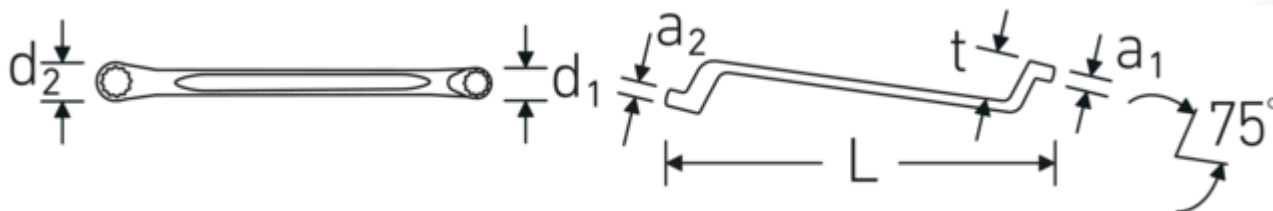

Disegno tecnico.

Attributi tecnici.

a1	12 mm
a2	13 mm
Profilo di uscita	Doppio esagonale AS-drive

Dati logistici.

Profondità mm (IFS)	310
Larghezza mm (IFS)	38
Altezza mm (IFS)	31
Lunghezza (imballata, mm)	330