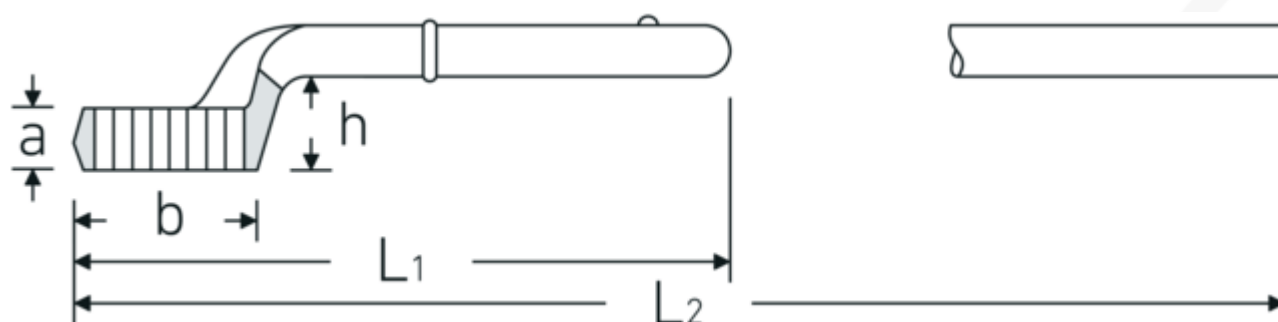

Zugringschlüssel

5

Art.-Nr. 42020041
GTIN 4018754023486
Modell 5 41

Bezeichnung. Zugringschlüssel SW 41 mm L.265mm

- Eigenschaften.**
- mit Doppelsechskant
 - ohne Handgriff
 - L₂ = Länge mit Handgriff 5 1/2
 - Chrome Alloy Steel, verchromt

Technische Zeichnung.

Technische Attribute.

a	22 mm
Breite mm (b)	62 mm
für Modell	2
Höhe mm (h)	39,5 mm
L1	265 mm
L2	750 mm

Logistikdaten.

Tiefe mm (IFS)	268
Breite mm (IFS)	62
Höhe mm (IFS)	57
Länge (verpackt, mm)	268
Breite (verpackt, mm)	62
Höhe (verpackt, mm)	57

Legierung	Chrome Alloy Steel	Volumen (verpackt, dm3)	0.947112 dm3
Oberfläche	verchromt	Art.-Nr.	42020041
Schlüsselweite 1 [mm]	41 mm	Gewicht (brutto, kg)	0,910
		Gewicht PAP (kg)	0,000
		Gewicht PVC (kg)	0,000
		GTIN	4018754023486
		Ursprungsland	GERMANY
		Ursprungsregion	Nordrhein-Westfalen
		WEEE/ElektroG	nicht ear-pflichtig
		Zolltarifnr.	82041100
		Packnorm	1
		Gewicht (g)	910 g