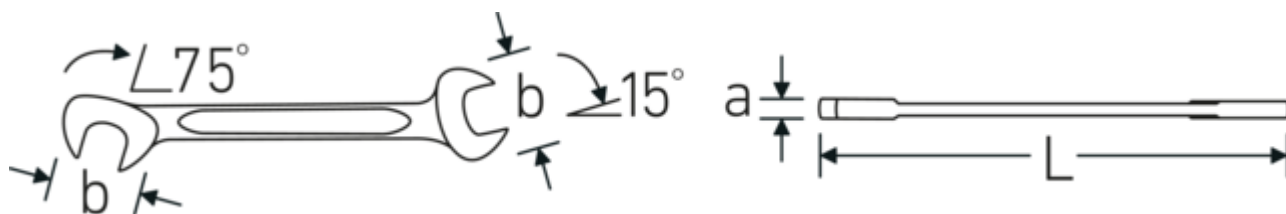

Chiavi piccole a due bocche ELECTRIC

ELECTRIC 12a

Nr. art **40461313**
GTIN **4018754019946**
Modello **ELECTRIC 12a 13/64**

Designazione. Chiave fissa a due bocche piccola ELECTRIC Mis. 13/64 " L.78mm

Descrizione. • Chrome-Alloy-Steel, cromate

Disegno tecnico.

Attributi tecnici.

a	2 mm
Larghezza mm (b)	12,6 mm
Lunghezza mm (L)	78 mm
Posizione della bocca	15/75 °
Larghezza tra i piatti 1 [pollice]	13/64 "
Larghezza tra i piatti 2 [pollici]	13/64 "

Dati logistici.

Profondità mm (IFS)	78
Larghezza mm (IFS)	13
Altezza mm (IFS)	2
Lunghezza (imballata, mm)	90
Larghezza (imballata, mm)	40
Altezza (imballata, mm)	10
Volume (imballato, dm3)	0.036 dm3
N° Art.	40461313
Peso (lordo, kg)	0,073
Peso PAP (kg)	0,000
Peso PVC (kg)	0,002