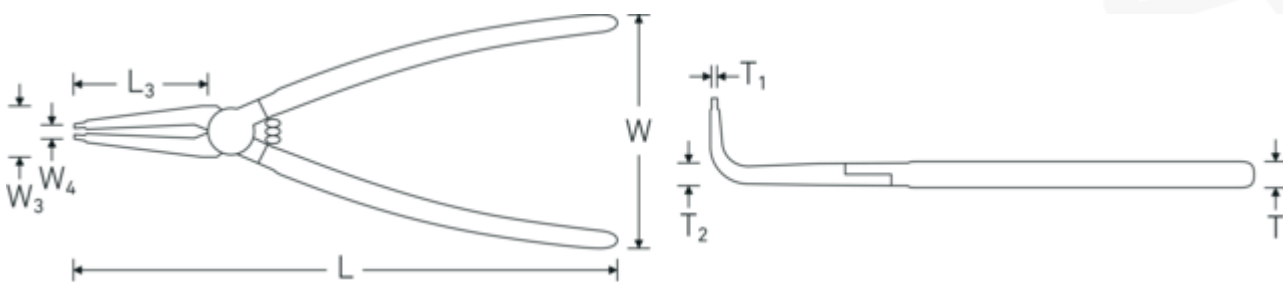

Borgveertang voor buitenringen

6546

Artikelnr. **65464111**
GTIN **4018754333738**
Model **6546 SICHERUNGSRINGZANGE
90° VERCHR., KAR. GRIFF A 11**

Aanwijzing.

Borgveertang voor buitenringen L.128mm Hoofd verchromd Handgrepen verchromd, geblokt

Eigenschappen.

- DIN 5254 B
- Zekerringtang met haakse bekken van 90°
- voor het grijpen, plaatsen en verwijderen van buitenringen op assen of assen
- gesmeed in druppelsmeedwerk
- precisie cilindrische punten
- met sluitveer

Technische tekening.

Technische kenmerken.

DIN	DIN 5254 B
voor borgringen	10-25 mm
M.	A11
Handgrepen	verchromd, geblokt
Hoofd	verchromd

Logistieke gegevens.

Diepte mm (IFS)	135
Breedte mm (IFS)	70
Hoogte mm (IFS)	22
Lengte (verpakt, mm)	180
Breedte (verpakt, mm)	85

Lengte mm (L)	128 mm	Hoogte (verpakt, mm)	23
Punt diameter [mm]	1,3 mm	Volume (verpakt, dm3)	0.3519 dm3
		Artikelnr.	65464111
		Gewicht (bruto, CG)	0,084
		Gewicht PAP (CG)	0,000
		Gewicht PVC (CG)	0,002
		GTIN	4018754333738
		Land van oorsprong	VIET NAM
		Regio van oorsprong	Ausländischer Ursprung
		WEEE/ElektroG	nicht ear-pflichtig
		Douanetarief nr.	82032000
		Verpakkingsstandaard	1
		Gewicht (g)	95 g