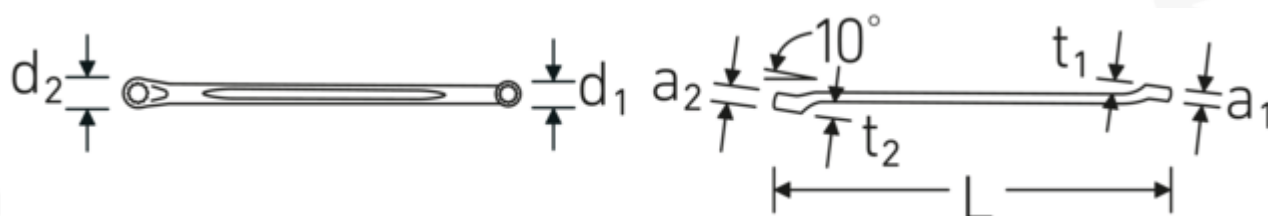

Rysunek techniczny.

Atrybuty techniczne.

a1 15 mm
a2 16 mm

Dane logistyczne.

Głębokość mm (IFS) 375
Szerokość mm (IFS) 40
Wysokość mm (IFS) 28