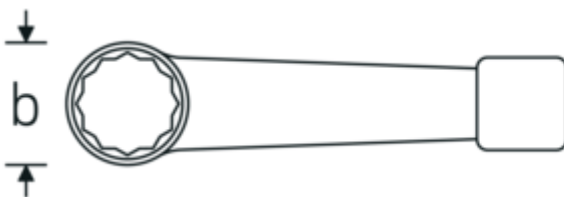

### Bezeichnung.

Schlagringschlüssel SW 42mm L.225mm Spezialstahl

### Eigenschaften.

- mit Doppelsechskant
- Spezialstahl, stahlgrau
- DIN 7444

### Technische Attribute.

a	20,5 mm
Breite mm (b)	66 mm
DIN	DIN 7444
Länge mm (L)	225 mm
Legierung	Spezialstahl