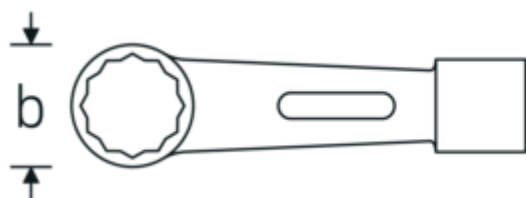

Atrybuty techniczne.

a	82 mm
Szerokość mm (b)	162 mm
Długość mm (L)	505 mm
Szerokość w poprzek mieszkań 1 [mm]	115 mm

Dane logistyczne.

Głębokość mm (IFS)	508
Szerokość mm (IFS)	164
Wysokość mm (IFS)	84
Długość (w opakowaniu, mm)	508