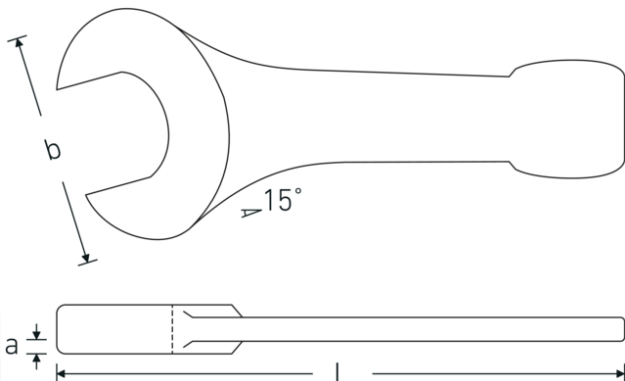

Steekslagsleutel

4204

Artikelnr. **42040046**
GTIN **4018754023707**
Model **4204 46**

Aanwijzing. Steekslagsleutel M. 46mm L.255mm

Eigenschappen.

- DIN 133
- gelegeerd staal, staalgrijs

Voordelen.

DIN 133

Technische tekening.

Technische kenmerken.

a 20 mm
Breedte mm (b) 98 mm

Logistieke gegevens.

Diepte mm (IFS) 252
Breedte mm (IFS) 100

DIN	DIN 133	Hoogte mm (IFS)	22
Lengte mm (L)	255 mm	Lengte (verpakt, mm)	252
Flatbreedte 1 [mm]	46 mm	Breedte (verpakt, mm)	100
		Hoogte (verpakt, mm)	22
		Volume (verpakt, dm3)	0.5544 dm3
		Artikelnr.	42040046
		Gewicht (bruto, CG)	1,245
		Gewicht PAP (CG)	0,000
		Gewicht PVC (CG)	0,000
		GTIN	4018754023707
		Land van oorsprong	GERMANY
		Regio van oorsprong	Nordrhein-Westfalen
		WEEE/ElektroG	nicht ear-pflichtig
		Douanetarief nr.	82041100
		Verpakkingsstandaard	1
		Gewicht (g)	1245 g