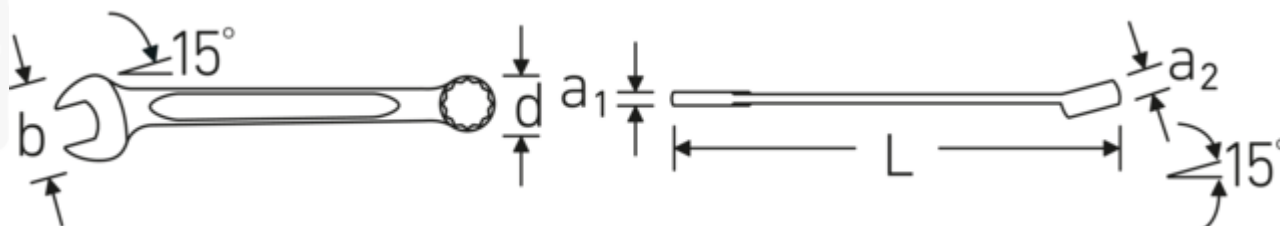

Llaves combinadas

130a

Núm. art. **40572222**
GTIN **4018754020652**
Modelo **130a 11/32**

Designación. Llaves de anillo SW 11/32 " L.120mm

Descripción.

- Fed. Spec. GGG-W-636 E
- HPQ®-Acero de alta calidad, cromado

Ventajas.

Made in Germany: STAHLWILLE Llaves combinadas , lado de la boca en estrella acodado 15 °, longitud 120 mm, Fed. Spec. GGG-W-636 E , 40572222

El proceso de fabricación especial permite anillos en estrella con paredes finas, perfectos para atornillar en lugares de difícil acceso

Dibujo técnico.

Atributos técnicos.

a1	4,9 mm
a2	7 mm
Anchura mm (b)	19 mm
d	13,1 mm
DIN	Fed. Spec. GGG- W-636 E
Longitud mm (L)	120 mm
Posición de la boca	15 °
Posición del anillo	15 °
Anchura de los planos 1 [pulgada]	11/32 "
Anchura de los planos 2 [pulgadas]	11/32 "

Datos logísticos.

Profundidad mm (IFS)	118
Anchura mm (IFS)	19
Altura mm (IFS)	10
Longitud (empaquetada, mm)	130
Anchura (empaquetada, mm)	40
Altura en pulgadas	35
Volumen (envasado, dm3)	0.182 dm3
Núm. art.	40572222
Peso (bruto, kg)	0,250
Peso PAP (kg)	0,000
Peso PVC (kg)	0,003
GTIN	4018754020652
País de origen	GERMANY
Región de origen	Nordrhein-Westfalen
RAEE/Ley eléctrica	nicht ear-pflichtig
Arancel de aduanas núm.	82041100
Norma de embalaje	10
Peso	25 g