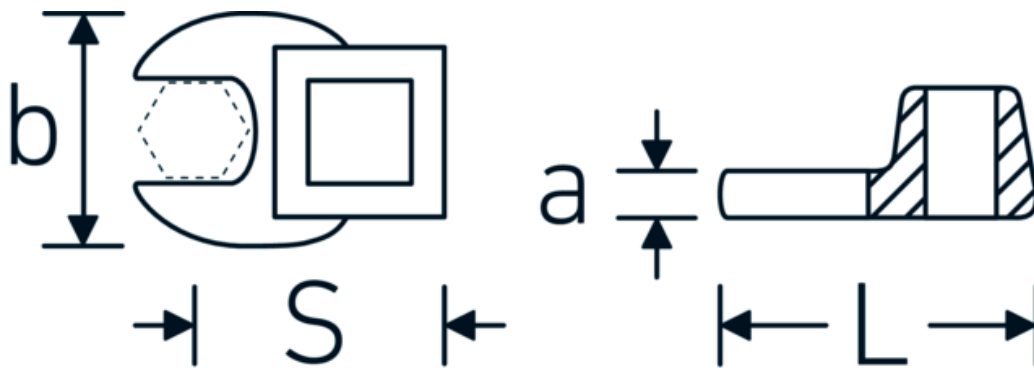

## CROW-FOOT spanner

540

Product no. **01200010**  
GTIN **4018754149131**  
Model **540 10**

**Label.** 1/4 " CROW-FOOT spanner Spanner size 10mm L.25,5mm

**Features.**

- Chrome Alloy Steel, chrome plated
- Caution! Modified settings on torque wrench

## Technical Drawing.

## Technical Attributes.

a	6,3 mm
Internal square drive (inch)	1/4 "
Width mm (b)	19,8 mm
Length mm (L)	25,5 mm
S	14,6 mm
Width across flats [mm]	10 mm

## Variants.

Art. no.	Model no. (ERP)	Description	GTIN
01200008	540 8	1/4 " CROW-FOOT spanner Spanner size 8mm L.25,5mm	4018754149117
01200009	540 9	1/4 " CROW-FOOT spanner Spanner size 9mm L.25,5mm	4018754149124
01200010	540 10	1/4 " CROW-FOOT spanner Spanner size 10mm L.25,5mm	4018754149131
02200011	540 11	3/8 " CROW-FOOT spanner Spanner size 11mm L.32mm	4018754149414
02200012	540 12	3/8 " CROW-FOOT spanner Spanner size 12mm L.34,3mm	4018754003495
02200013	540 13	3/8 " CROW-FOOT spanner Spanner size 13mm L.34,3mm	4018754003501
02200014	540 14	3/8 " CROW-FOOT spanner Spanner size 14mm L.37,7mm	4018754003518
02200015	540 15	3/8 " CROW-FOOT spanner Spanner size 15mm L.37,7mm	4018754003525
02200016	540 16	3/8 " CROW-FOOT spanner Spanner size 16mm L.37,7mm	4018754003532
02200017	540 17	3/8 " CROW-FOOT spanner Spanner size 17mm L.42,5mm	4018754003549
02200018	540 18	3/8 " CROW-FOOT spanner Spanner size 18mm L.42,5mm	4018754003556
02200019	540 19	3/8 " CROW-FOOT spanner Spanner size 19mm L.42,5mm	4018754003563
02200020	540 20	3/8 " CROW-FOOT spanner Spanner size 20mm L.42,4mm	4018754141067
02200021	540 21	3/8 " CROW-FOOT spanner Spanner size 21mm L.44,5mm	4018754003570