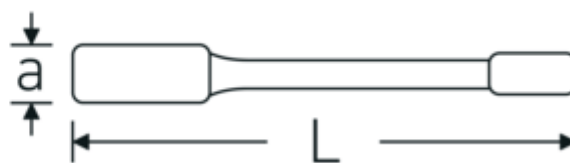

Vantaggi.

DIN 7444

Disegno tecnico.

Attributi tecnici.

a	34 mm
Larghezza mm (b)	114,5 mm
DIN	DIN 7444
Lunghezza mm (L)	325 mm
Larghezza tra le piastre 1 [mm]	75 mm

Dati logistici.

Profondità mm (IFS)	330
Larghezza mm (IFS)	110
Altezza mm (IFS)	33
Lunghezza (imballata, mm)	330
Larghezza (imballata, mm)	110
Altezza (imballata, mm)	33