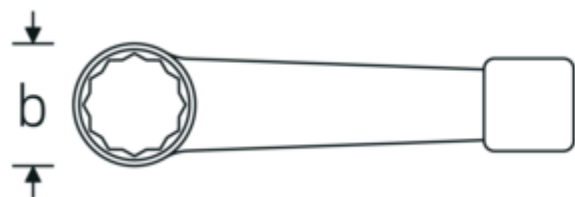

Vantaggi.

DIN 7444

Disegno tecnico.

Attributi tecnici.

a	34 mm
Larghezza mm (b)	114,5 mm
DIN	DIN 7444
Lunghezza mm (L)	325 mm
Larghezza tra le piastre 1 [mm]	75 mm

Dati logistici.

Profondità mm (IFS)	330
Larghezza mm (IFS)	110
Altezza mm (IFS)	33
Lunghezza (imballata, mm)	330
Larghezza (imballata, mm)	110
Altezza (imballata, mm)	33

Volume (imballato, dm3)	1.1979 dm3
N° Art.	42050075
Peso (lordo, kg)	2,780
Peso PAP (kg)	0,000
Peso PVC (kg)	0,000
GTIN	4018754024322
Paese di origine	GERMANY
Regione di origine	Nordrhein-Westfalen
RAEE/Legge sull'elettricità	nicht ear-pflichtig
N. tariffa doganale	82041100
Standard di imballaggio	1
Peso [mm]	2780 g