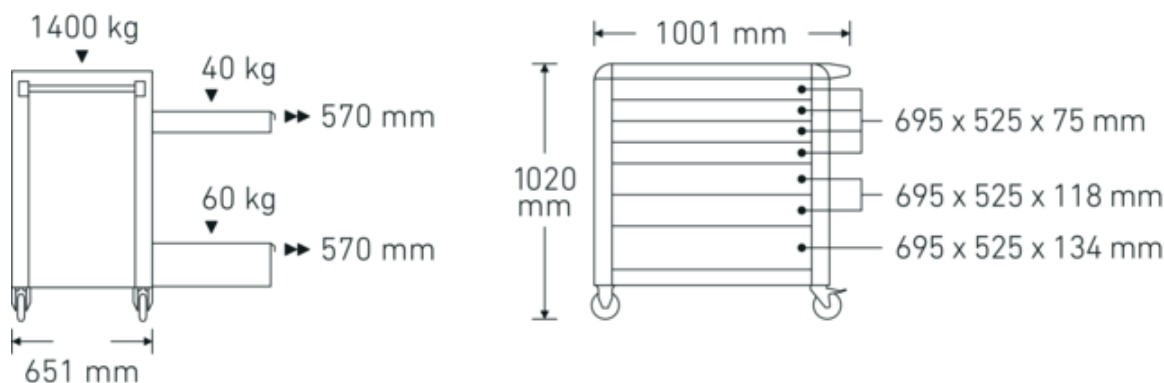

Caratteristiche del prodotto.

Disegno tecnico.

Attributi tecnici.

Numero di cassette	7
Larghezza mm (b)	1001 mm
Colore	Antracite, colore RAL 7016
Abbreviazione del colore	RAL 7016; RAL 9005
Altezza mm (h)	1020 mm
Lunghezza mm (L)	651 mm
No.	98/7 A PRO
Dimensioni interne del cassetto mm	525 x 695 x 75 mm (4x) 525 x 695 x 118 mm (2x) 525 x 695 x 134 mm (1x)
Capacità di carico dei cassette	40 kg 40 kg 60 kg
Capacità di carico	1400 kg

Dati logistici.

Profondità mm (IFS)	890
Larghezza mm (IFS)	650
Altezza mm (IFS)	865
Lunghezza (imballata, mm)	987
Larghezza (imballata, mm)	745
Altezza (imballata, mm)	925
Volume (imballato, dm3)	680.166375 dm3
N° Art.	81200169
Peso (lordo, kg)	123,500
Peso PAP (kg)	9,500
Peso PVC (kg)	0,000
GTIN	4018754334490
Paese di origine	CHINA
Regione di origine	Ausländischer Ursprung
RAEE/Legge sull'elettricità	nicht ear-pflichtig
N. tariffa doganale	94032080
Standard di imballaggio	1
Peso [mm]	114000 g