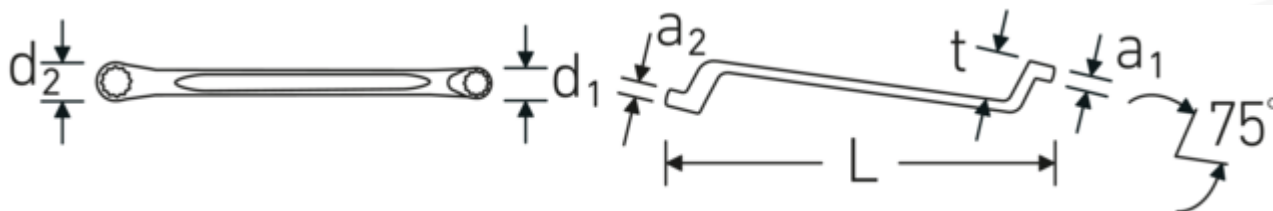

Descrizione.

StahlwilleSTABIL®

- curvatura profonda
- DIN 838/ISO 10104
- Chrome-Alloy-Steel, cromate

Vantaggi.

a gomito profondo

Disegno tecnico.

Attributi tecnici.

a1	11 mm
a2	12 mm
Profilo di uscita	Doppio esagonale AS-drive

Dati logistici.

Profondità mm (IFS)	266
Larghezza mm (IFS)	27
Altezza mm (IFS)	32
Lunghezza (imballata, mm)	290

d1	23,9 mm	Larghezza (imballata, mm)	100
d2	25,3 mm	Altezza (imballata, mm)	57
Lunghezza mm (L)	255 mm	Volume (imballato, dm3)	1.653 dm3
Larghezza tra le piastre 1 [mm]	16 mm	N° Art.	41041617
Posizione dell'anello	75 °	Peso (lordo, kg)	1,810
Larghezza tra le piastre 2 [mm]	17 mm	Peso PAP (kg)	0,000
t	27 mm	Peso PVC (kg)	0,014
		GTIN	4018754020942
		Paese di origine	GERMANY
		Regione di origine	Nordrhein-Westfalen
		RAEE/Legge sull'elettricità	nicht ear-pflichtig
		N. tariffa doganale	82041100
		Standard di imballaggio	10
		Peso [mm]	181 g