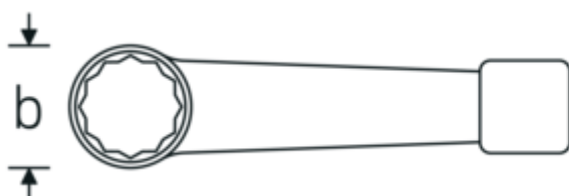

Rysunek techniczny.

Atrybuty techniczne.

a	33 mm
Szerokość mm (b)	109,5 mm
DIN	DIN 7444
Długość mm (L)	320 mm
Szerokość w poprzek mieszkań 1 [mm]	70 mm

Dane logistyczne.

Głębokość mm (IFS)	330
Szerokość mm (IFS)	110
Wysokość mm (IFS)	33
Długość (w opakowaniu, mm)	330