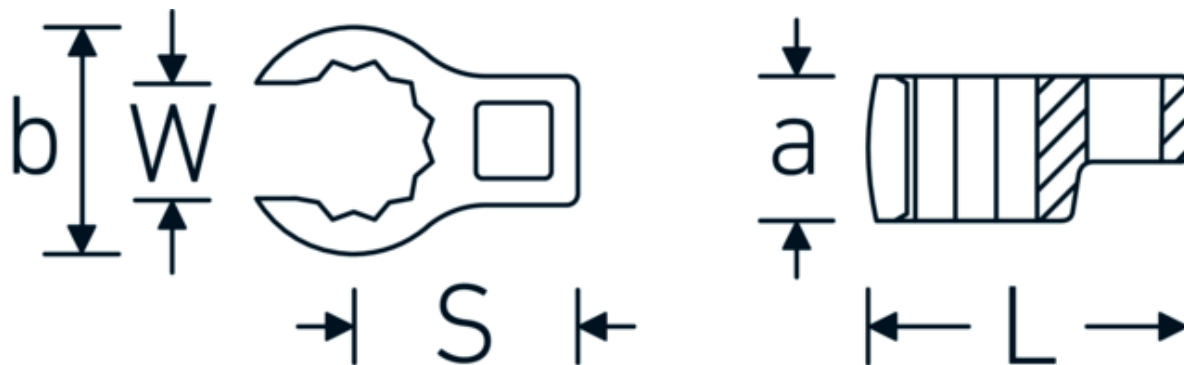

Chiavi CROW-RING

440

Nr. art 02190025
GTIN 4018754141050
Modello 440 25

Designazione. 3/8 " Chiave CROW-FOOT Mis. 25mm Lar.49,3mm

Descrizione.

- Chrome-Alloy-Steel, cromate
- Attenzione! Modifica il valore impostato sulla chiave dinamometrica <!-- (vedi indicazioni pag. [170524]) -->

Disegno tecnico.

Attributi tecnici.

a	20 mm
Azionamento quadrato interno (pollici)	3/8 "
Larghezza mm (b)	37,7 mm
Lunghezza mm (L)	49,3 mm
S	25,7 mm

Dati logistici.

Profondità mm (IFS)	50
Larghezza mm (IFS)	45
Altezza mm (IFS)	21
Lunghezza (imballata, mm)	50
Larghezza (imballata, mm)	45
Altezza (imballata, mm)	21

Larghezza tra i piatti [mm]	25 mm	Volume (imballato, dm3)	0.04725 dm3
W	19 mm	N° Art.	02190025
		Peso (lordo, kg)	0,080
		Peso PAP (kg)	0,000
		Peso PVC (kg)	0,002
		GTIN	4018754141050
		Paese di origine	GERMANY
		Regione di origine	Nordrhein-Westfalen
		RAEE/Legge sull'elettricità	nicht ear-pflichtig
		N. tariffa doganale	82042000
		Standard di imballaggio	1
		Peso [mm]	80 g