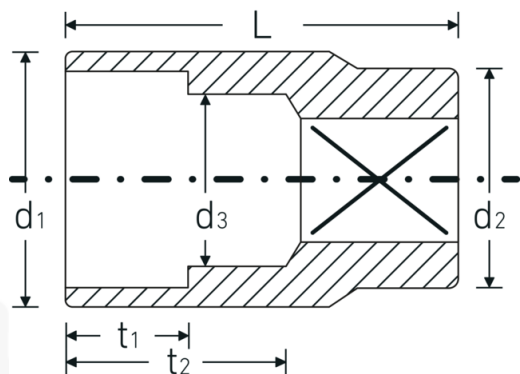

Chiavi a bussola

50

Nr. art **03010027**
GTIN **4018754005352**
Modello **50 27**

Designazione. 1/2 " Inserto chiave a bussola Mis. 27mm Lar.45mm

Descrizione.

- DIN 3124/ISO 2725-1, DIN EN 3709, ASME B 107.5 M
- acciaio ad alte prestazioni HPQ®, cromate

Vantaggi.

DIN 3124/ISO 2725-1, E DIN EN 3709, ASME B 107,5 M

Disegno tecnico.

Attributi tecnici.

Profilo di uscita Doppio esagonale AS-drive

Dati logistici.

Profondità mm (IFS) 46
Larghezza mm (IFS) 37

Azionamento quadrato interno (pollici)	1/2 "	Altezza mm (IFS)	37
d1	36,2 mm	Lunghezza (imballata, mm)	185
d2	26 mm	Larghezza (imballata, mm)	39
d3	24 mm	Altezza (imballata, mm)	48
DIN	DIN 3124 / ISO 2725-1, DIN EN 3709, ASME B 107.5 M	Volume (imballato, dm3)	0.34632 dm3
Lunghezza mm (L)	45 mm	N° Art.	03010027
Larghezza tra i piatti [mm]	27 mm	Peso (lordo, kg)	0,750
t1	19,5 mm	Peso PAP (kg)	0,000
t2	27 mm	Peso PVC (kg)	0,007
		GTIN	4018754005352
		Paese di origine	GERMANY
		Regione di origine	Nordrhein-Westfalen
		RAEE/Legge sull'elettricità	nicht ear-pflichtig
		N. tariffa doganale	82042000
		Standard di imballaggio	5
		Peso [mm]	150 g