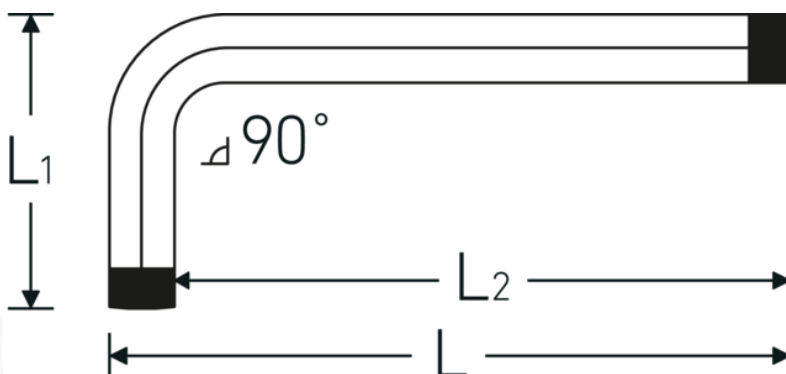

## Haakse schroevendraaier

10766

Artikelnr. 43223010  
GTIN 4018754332588  
Model 10766 T10  
WINKELSCHRAUBENDREHER  
TORX

### Aanwijzing.

Haakse schroevendraaier L.17mm x 51mm

### Eigenschappen.

- voor inwendige TORX® bouten
- Chroom-Vanadium, verchromd

## Technische kenmerken.

Uitvoerprofiel TORX®  
Maat uitvoerprofiel T10