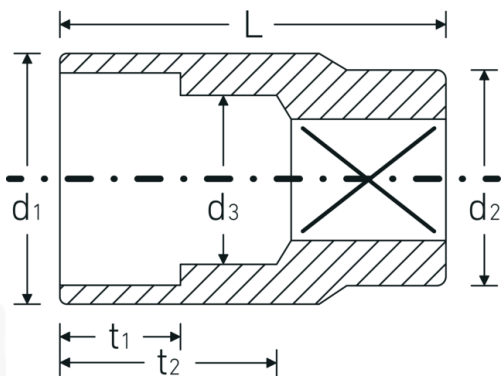

Socket

45

Product no. **02010012**
GTIN **4018754001958**
Model **45 12**

Label. 3/8 " Socket Spanner size 12mm L.28mm

Features.

- DIN 3124/ISO 2725-1, ASME B 107.5M, DIN EN 3709
- HPQ® high performance steel, chrome plated

Advantages.

DIN 3124/ISO 2725-1, ASME B 107.5M, E DIN EN 3709.

Technical Drawing.

Technical Attributes.

Drive profile bi-hex AS-Drive®
Internal square drive (inch) 3/8 "

Logistics data.

Depth mm (IFS) 24
Width mm (IFS) 19

d1	16,9 mm	Height mm (IFS)	19
d2	17,5 mm	Length (packed, mm)	96
d3	11 mm	Width (packed, mm)	20
DIN	DIN 3124 / ISO 2725-1, ASME B 107.5M, DIN EN 3709	Height (packed, mm)	25
		Volume (packed, dm3)	0.048 dm3
Length mm (L)	28 mm	Art. no.	02010012
Width across flats [mm]	12 mm	Weight (gross, kg)	0,275
t1	9,5 mm	Weight PAP (kg)	0,000
t2	14,4 mm	Weight PVC (kg)	0,005
		GTIN	4018754001958
		Country of origin	GERMANY
		Region of origin	Nordrhein-Westfalen
		WEEE/ElektroG	nicht ear-pflichtig
		Customs tariff no.	82042000
		Packing standard	10
		Weight	24 g