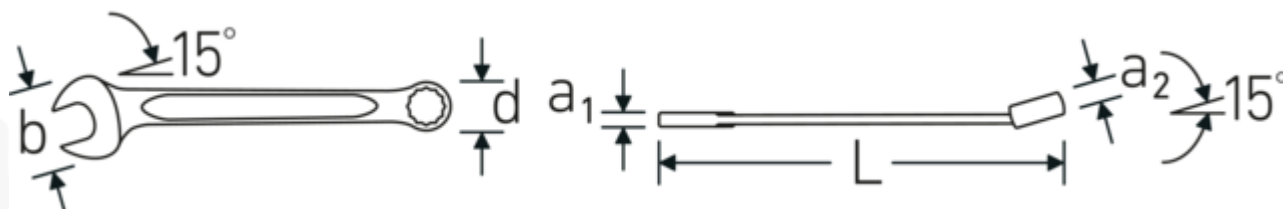

Rysunek techniczny.

Atrybuty techniczne.

a1	3 mm
a2	3,2 mm

Dane logistyczne.

Głębokość mm (IFS)	95
Szerokość mm (IFS)	14