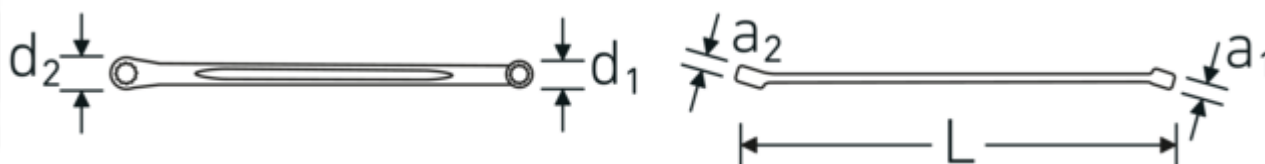

Dubbele ringsleutel, metrisch, extra lang

220

Artikelnr. 41032022
GTIN 4018754140435
Model 220 20 x 22

Aanwijzing.

Dubbele ringsleutel M. 20 x 22 mm L.409mm

Eigenschappen.

- extra lang
- 15° gebogen
- HPQ®-high performance staal, verchromd

Voordelen.

extra lang

Hoogtepunten van het product.

Technische tekening.

Technische kenmerken.

a1	13 mm
a2	14,3 mm
Uitvoerprofiel	Dubbel-zeskant AS-drive
d1	28,5 mm
d2	31,5 mm
Lengte mm (L)	409 mm
Flatbreedte 1 [mm]	20 mm
Ringpositie	15 °
Breedte over vlakken 2 [mm]	22 mm

Logistieke gegevens.

Diepte mm (IFS)	407
Breedte mm (IFS)	32
Hoogte mm (IFS)	24
Lengte (verpakt, mm)	450
Breedte (verpakt, mm)	100
Hoogte (verpakt, mm)	34
Volume (verpakt, dm3)	1.53 dm3
Artikelnr.	41032022
Gewicht (bruto, CG)	2,615
Gewicht PAP (CG)	0,000
Gewicht PVC (CG)	0,009
GTIN	4018754140435
Land van oorsprong	GERMANY
Regio van oorsprong	Nordrhein-Westfalen
WEEE/ElektroG	nicht ear-pflichtig
Douanetarief nr.	82041100
Verpakkingsstandaard	5
Gewicht (g)	515 g