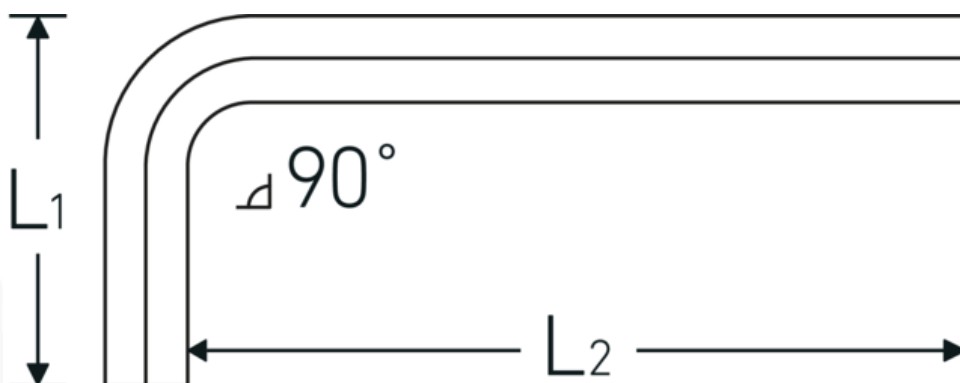

Vinkelstiftnøgle

10760

Art. nr. 43153130
GTIN 4018754332076
Model 10760 1.3MM 0.050 ZOLL
WINKELSCHRAUBENDREHER
SECHSKANT

Betegnelse.

Vinkelskruetrækker Udgang sekskant 1,3mm L.13mm x 41mm

Egenskaber.

- DIN ISO 2936
- til skruer med indv. sekskant
- Chrom-Vanadium, forniklet (0,7; 0,9; 1,3 mm. bruneret)

Fordele.

DIN ISO 2936

Teknisk tegning.

Tekniske egenskaber.

Udgangsprofil

Sekskant

Logistiske data.

Dybde mm (IFS)

40

Udvendig sekskant (mm)	1,3 mm	Bredde mm (IFS)	12
DIN	DIN ISO 2936	Højde mm (IFS)	1
L1	13 mm	Længde (pakket, mm)	175
L2	41 mm	Bredde (pakket, mm)	100
		Højde (pakket, mm)	2
		Volumen (pakket, dm3)	0.035 dm3
		Art. nr.	43153130
		Vægt (g)	7 g
		Vægt PAP (kg)	0,000
		Vægt PVC (kg)	0,004
		GTIN	4018754332076
		Oprindelsesland	GERMANY
		Oprindelsesregion	Nordrhein-Westfalen
		WEEE/ElektroG	nicht ear-pflichtig
		Toldtarif nr.	82041100
		Standard for pakning	10

Varianter.

Art. nr.	Artikel nr. (ERP)	Betegnelse	GTIN
43153090	10760 0.9MM 0.035 ZOLL WINKELSCHRAUBENDREHER SECHSKANT	Vinkelskruetrækker Udgang sekskant 0,9mm L.11mm x 33mm	4018754332069
43153130	10760 1.3MM 0.050 ZOLL WINKELSCHRAUBENDREHER SECHSKANT	Vinkelskruetrækker Udgang sekskant 1,3mm L.13mm x 41mm	4018754332076
43153150	10760 1.5 WINKELSCHRAUBENDREHER SECHSKANT	Vinkelskruetrækker Udgang sekskant 1,5mm L.15,5mm x 46,5mm	4018754332083
43153002	10760 2 WINKELSCHRAUBENDREHER SECHSKANT	Vinkelskruetrækker Udgang sekskant 2mm L.18mm x 52mm	4018754332090
43153250	10760 2.5 WINKELSCHRAUBENDREHER SECHSKANT	Vinkelskruetrækker Udgang sekskant 2,5mm L.20,5mm x 58,5mm	4018754332106
43153003	10760 3 WINKELSCHRAUBENDREHER SECHSKANT	Vinkelskruetrækker Udgang sekskant 3mm L.23mm x 66mm	4018754332113
43153004	10760 4 WINKELSCHRAUBENDREHER SECHSKANT	Vinkelskruetrækker Udgang sekskant 4mm L.29mm x 74mm	4018754332120
43153005	10760 5 WINKELSCHRAUBENDREHER SECHSKANT	Vinkelskruetrækker Udgang sekskant 5mm L.33mm x 85mm	4018754332137