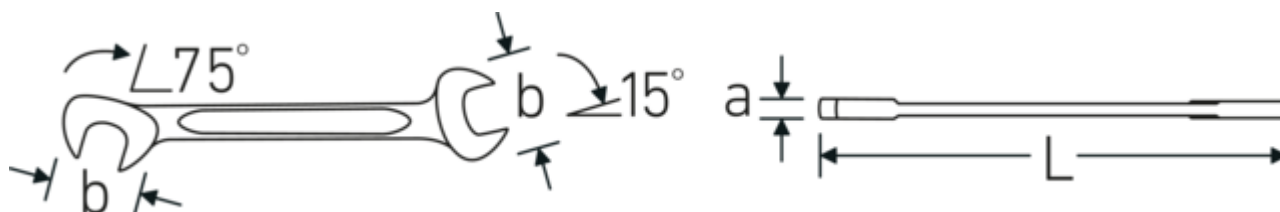

Małe klucze płaskie dwustronne ELECTRIC

ELECTRIC 12

Art. nr 40061414
GTIN 4018754018659
Modelka ELECTRIC 12 14

Oznaczenie. Klucz płaski dwustronny mały ELECTRIC Wi. 14 mm Dt.131mm

Właściwości.

- stal stopowa chromowa, chromowane

Rysunek techniczny.

Atrybuty techniczne.

| | |
|-------------------------------------|---------|
| a | 3 mm |
| Szerokość mm (b) | 28,3 mm |
| Długość mm (L) | 131 mm |
| Pozycja szczęk | 15/75 ° |
| Szerokość w poprzek mieszkań 1 [mm] | 14 mm |
| Szerokość w poprzek mieszkań 2 [mm] | 14 mm |

Dane logistyczne.

| | |
|---|-----------------------|
| Głębokość mm (IFS) | 131 |
| Szerokość mm (IFS) | 29 |
| Wysokość mm (IFS) | 3 |
| Długość (w opakowaniu, mm) | 140 |
| Szerokość (w opakowaniu, mm) | 70 |
| Wysokość (w opakowaniu, mm) | 20 |
| Objętość (w opakowaniu, dm ³) | 0.196 dm ³ |
| Art. nr | 40061414 |