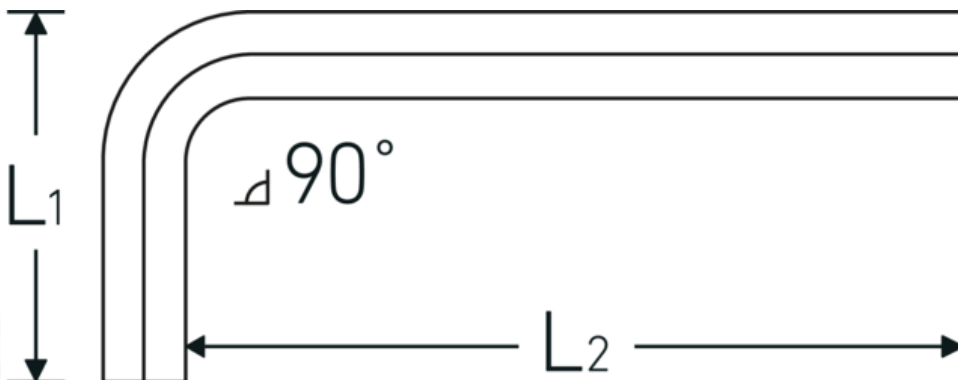

Haakse schroevendraaier

10760a

Artikelnr. 43553024
GTIN 4018754332373
Model 10760a 3/8
WINKELSCHRAUBENDREHER
SECHSKANT

Aanwijzing.

Haakse schroevendraaier Uitgang zeshoek 11/32 L.41mm x 105mm

Eigenschappen.

- voor binnenzeskantbouten
- Chroom-Vanadium, vernikkeld (0,028; 0,035; 0,050" gebruineerd)

Voordelen.

voor inbusschroeven

Technische tekening.

Technische kenmerken.

Uitvoerprofiel

Zeskant

Logistieke gegevens.

Diepte mm (IFS)

120

Breedte mm (IFS)

47

Uitgaande zeskant buiten (inch)	11/32
L1	41 mm
L2	105 mm

Hoogte mm (IFS)	11
Lengte (verpakt, mm)	260
Breedte (verpakt, mm)	150
Hoogte (verpakt, mm)	12
Volume (verpakt, dm3)	0.468 dm3
Artikelnr.	43553024
Gewicht (bruto, CG)	0,908
Gewicht PAP (CG)	0,000
Gewicht PVC (CG)	0,008
GTIN	4018754332373
Land van oorsprong	GERMANY
Regio van oorsprong	Nordrhein-Westfalen
WEEE/ElektroG	nicht ear-pflichtig
Douanetarief nr.	82054000
Verpakkingsstandaard	10
Gewicht (g)	75 g