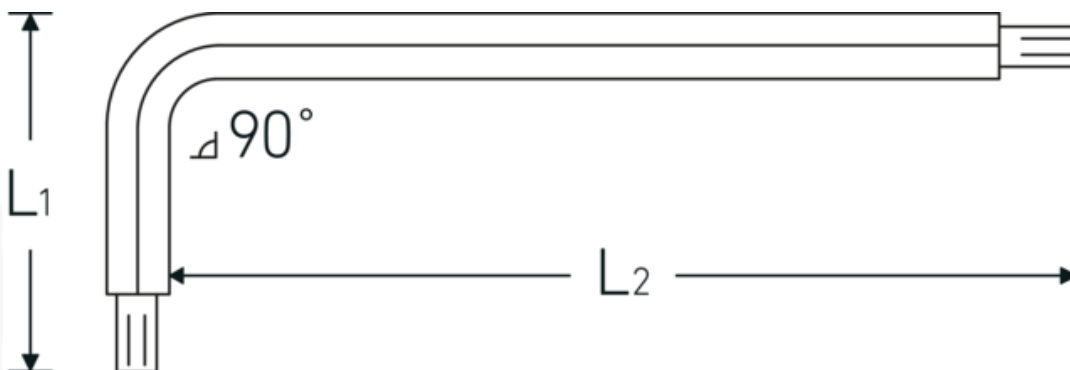

### Aanwijzing.

Haakse schroevendraaier L.29mm x 148mm

### Eigenschappen.

- voor inwendige TORX® schroeven
- lange uitvoering
- lange kant met kogelkop
- zwenkhoek tot 25° naar iedere kant
- Chroom-Vanadium, gebruineerd

## Technische kenmerken.

<b>Uitvoerprofiel</b>	TORX®
<b>Maat uitvoerprofiel</b>	T20
<b>L1</b>	29 mm
<b>L2</b>	148 mm