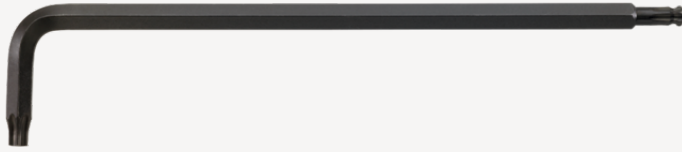

## Haakse schroevendraaier

10771

Artikelnr. **43273020**  
GTIN **4018754332694**  
Model **10771 T20 KUGELKOPF-  
WINKELSCHRAUBENDREHER  
TORX**

### Aanwijzing.

Haakse schroevendraaier L.29mm x 148mm

### Eigenschappen.

- voor inwendige TORX® schroeven
- lange uitvoering
- lange kant met kogelkop
- zwenkhoek tot 25° naar iedere kant
- Chroom-Vanadium, gebruineerd