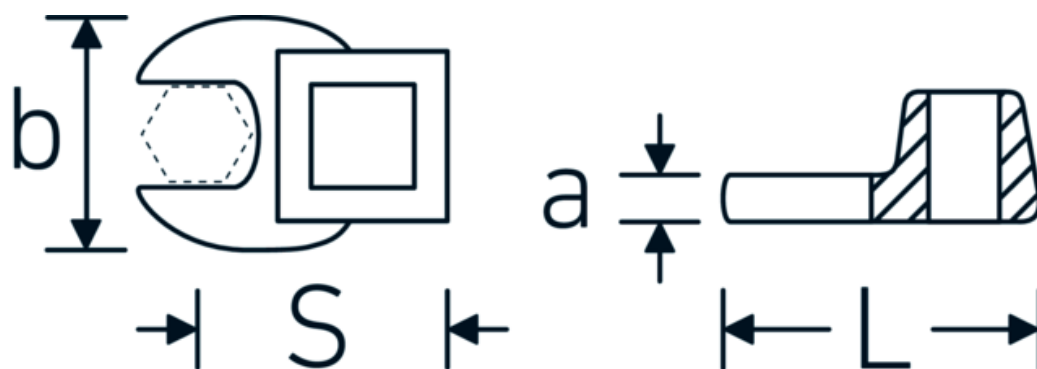

Klucz pazurowy płaski CROW-FOOT

540

Art. nr 02200012
GTIN 4018754003495
Modelka 540 12

Oznaczenie. 3/8 " Klucz CROW-FOOT Wi. 12mm Dł.34,3mm

Właściwości.

- stal stopowa chromowa, chromowane
- Uwaga! Zmienione wartości nastawcze w kluczu dynamometrycznego

Rysunek techniczny.

Atrybuty techniczne.

a	6,3 mm
Kwadratowy napęd wewnętrzny (cal)	3/8 "
Szerokość mm (b)	25,4 mm
Długość mm (L)	34,3 mm
S	18,2 mm

Dane logistyczne.

Głębokość mm (IFS)	34
Szerokość mm (IFS)	25
Wysokość mm (IFS)	16
Długość (w opakowaniu, mm)	34
Szerokość (w opakowaniu, mm)	25