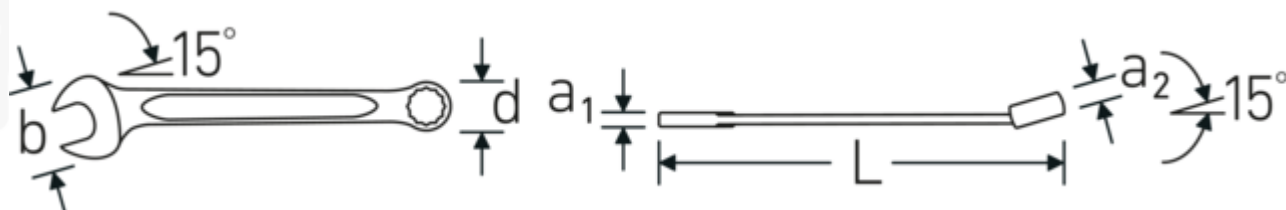

Ventajas.

Made in Germany: STAHLWILLE Llaves combinadas OPEN-BOX , lado de la boca en estrella acodado 15 °, longitud 95 mm, DIN 3113 Form A / ISO 7738 Form A, , 40481515

El proceso de fabricación especial permite anillos en estrella con paredes finas, perfectos para atornillar en lugares de difícil acceso

Dibujo técnico.

Atributos técnicos.

a1	3 mm
a2	3,2 mm
Anchura mm (b)	14 mm
d	9,8 mm
DIN	DIN 3113 Form A / ISO 7738 Form A
Longitud mm (L)	95 mm
Posición de la boca	15 °
Posición del anillo	15 °
Anchura de los planos 1 [pulgada]	15/64 "
Anchura de los planos 2 [pulgadas]	15/64 "

Datos logísticos.

Profundidad mm (IFS)	95
Anchura mm (IFS)	14
Altura mm (IFS)	5
Longitud (empaquetada, mm)	97
Anchura (empaquetada, mm)	15
Altura en pulgadas	18
Volumen (envasado, dm3)	0.02619 dm3
Núm. art.	40481515
Peso (bruto, kg)	0,050
Peso PAP (kg)	0,000
Peso PVC (kg)	0,003
GTIN	4018754020089
País de origen	GERMANY
Región de origen	Nordrhein-Westfalen
RAEE/Ley eléctrica	nicht ear-pflichtig
Arancel de aduanas núm.	82041100
Norma de embalaje	5
Peso	10 g