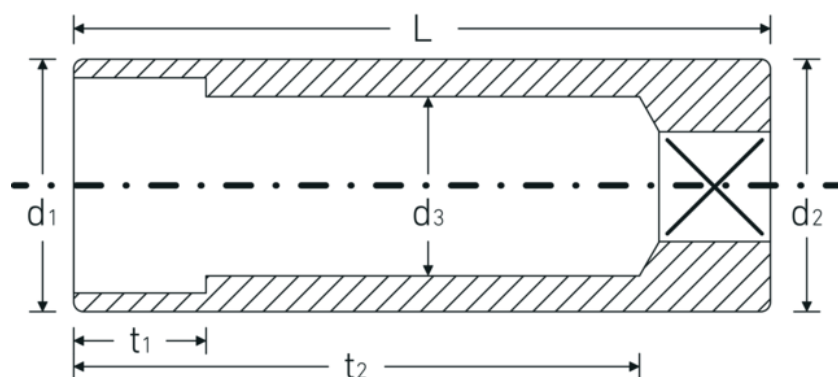

Teknisk tegning.

Tekniske egenskaber.

Udgangsprofil	Sekskant AS-drive
Firkantet drev indvendigt (tommer)	1/4 "
d1	8,5 mm
d2	10,7 mm
d3	4,5 mm
DIN	DIN 3124 / ISO 2725-1, ASME B 107.5M, DIN EN 3710, DIN EN 3709
Længde mm (L)	50 mm
Bredde på tværs af flader [mm]	5,5 mm
t1	6 mm
t2	42 mm

Logistiske data.

Dybde mm (IFS)	50
Bredde mm (IFS)	11
Højde mm (IFS)	11
Længde (pakket, mm)	50
Bredde (pakket, mm)	44
Højde (pakket, mm)	35
Volumen (pakket, dm³)	0.077 dm³
Art. nr.	01020055
Vægt (brutto, kg)	0,174
Vægt PAP (kg)	0,000
Vægt PVC (kg)	0,003
GTIN	4018754000296
Oprindelsesland	GERMANY
Oprindelsesregion	Nordrhein-Westfalen
WEEE/ElektroG	nicht ear-pflichtig
Toldtarif nr.	82042000
Standard for pakning	10
Vægt (g)	17 g

Varianter.

Art. nr.	Model nr. (ERP)	Betegnelse	GTIN
01020032	40L 3,2	1/4 " Topnøgleindsats St. 3,2mm L.50mm	4018754286225
01020004	40 L 4	1/4 " Topnøgleindsats St. 4mm L.50mm	4018754000180
01020045	40 L 4,5	1/4 " Topnøgleindsats St. 4,5mm L.50mm	4018754000289