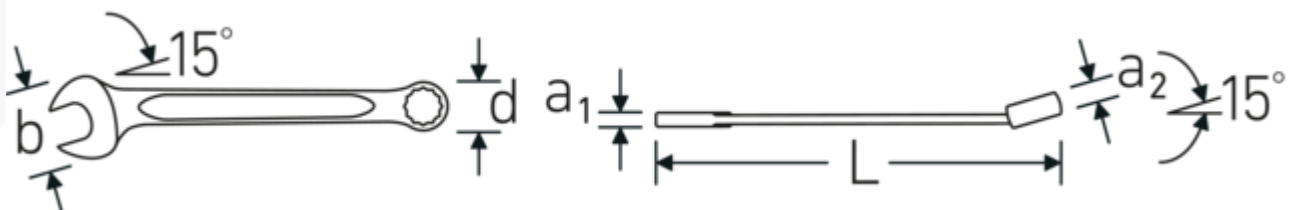

### OPEN BOX 13a

Art.-Nr. **40486666**  
GTIN **4018754020331**  
Modell **OPEN BOX 13a 1 5/8**

**Bezeichnung.** Ringmaulschlüssel SW 1 5/8 " L.480mm

#### Eigenschaften.

- **zöllige, gleiche** Schlüsselweiten
- Ringseite gerade, Maulseite 15° abgewinkelt
- Ring mit Doppelsechskant und AS-Drive® Profil
- stabile, schlanke und leichte Konstruktion
- hohe Biegefestigkeit durch das Doppel-T-Profil
- verstärkte Verbindung zwischen Maul und Schaft
- griffige, angenehme Haptik durch das STAHLWILLE Rundfinish
- hoch belastbar und langlebig
- im Gesenk geschmiedet, gehärtet und im Ölbad abgekühlt
- Chrome Alloy Steel, verchromt
- DIN 3113 Form A / ISO 7738 Form A

#### Vorteile.

Hochwertiger Ringmaulschlüssel OPEN BOX, zöllig , Ring- und Maulseite 15 ° abgewinkelt, Länge 480 mm, DIN 3113 Form A / ISO 7738 Form A, Chrome Alloy Steel, 40486666.

## Technische Attribute.

a1	11 mm
a2	19 mm
Breite mm (b)	88 mm
d	58 mm
DIN	DIN 3113 Form A / ISO 7738 Form A
Länge mm (L)	480 mm
Legierung	Chrome Alloy Steel
Maulstellung	15 °
Oberfläche	verchromt
Ringstellung	15 °
Schlüsselweite 1 [Zoll]	1 5/8 "
Schlüsselweite 2 [Zoll]	1 5/8 "