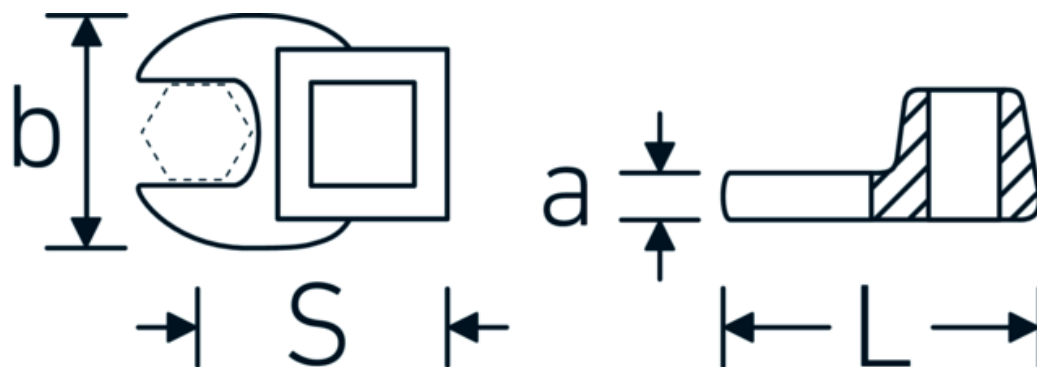

CROW-FOOT-nøgle, tommer

540a

Art. nr. 02500036
GTIN 4018754004652
Model 540 A 5/8

Betegnelse. 3/8 " CROW-FOOT-nøgle St. 5/8" L.37,7mm

Egenskaber.

- Chrome-Alloy-Steel, forkromet
- BEMÆRK! Ændrede indstillingsværdier på momentnøglen <!-- (se note side [170524]) -->

Teknisk tegning.

Tekniske egenskaber.

a	6,3 mm
Firkantet drev indvendigt (tommer)	3/8 "
Bredde mm (b)	30 mm
Længde mm (L)	37,7 mm
S	20,4 mm

Logistiske data.

Dybde mm (IFS)	38
Bredde mm (IFS)	30
Højde mm (IFS)	16
Længde (pakket, mm)	38
Bredde (pakket, mm)	30
Højde (pakket, mm)	16