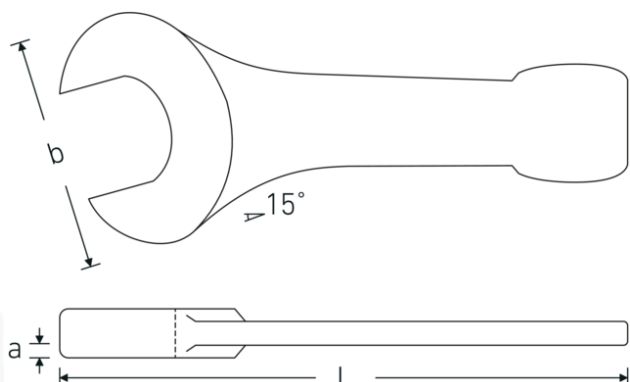

Schlagmaulschlüssel

4204

Art.-Nr. 42040036

GTIN 4018754023684

Modell 4204 36

Bezeichnung. Schlagmaulschlüssel SW 36mm L.215mm

Eigenschaften.

- Spezialstahl, stahlgrau
- DIN 133

Vorteile.

DIN 133.

Technische Zeichnung.

Technische Attribute.

a 17,5 mm
Breite mm (b) 76 mm

Logistikdaten.

Tiefe mm (IFS) 213
Breite mm (IFS) 75

DIN	DIN 133	Höhe mm (IFS)	19
Länge mm (L)	215 mm	Länge (verpackt, mm)	213
Legierung	Spezialstahl	Breite (verpackt, mm)	75
Oberfläche	stahlgrau	Höhe (verpackt, mm)	19
Schlüsselweite 1 [mm]	36 mm	Volumen (verpackt, dm3)	0.303525 dm3
		Art.-Nr.	42040036
		Gewicht (brutto, kg)	0,698
		Gewicht PAP (kg)	0,000
		Gewicht PVC (kg)	0,000
		GTIN	4018754023684
		Ursprungsland	GERMANY
		Ursprungsregion	Nordrhein-Westfalen
		WEEE/ElektroG	nicht ear-pflichtig
		Zolltarifnr.	82041100
		Packnorm	1
		Gewicht (g)	698 g