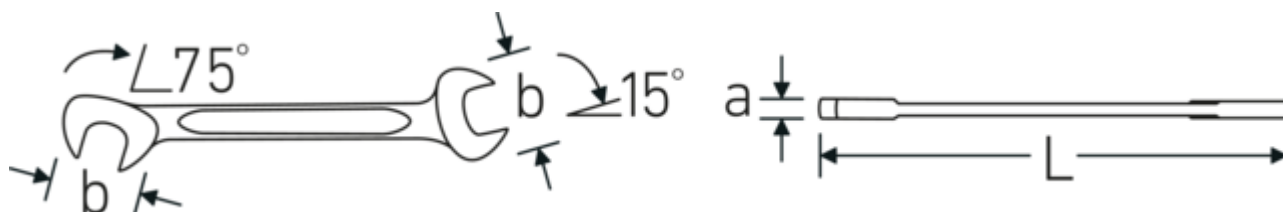

**Llaves pequeñas de dos bocas fijas
ELECTRIC**

ELECTRIC 12

Núm. art. **40065555**
GTIN **4018754018703**
Modelo **ELECTRIC 12 5,5**

Designación. Llave doble pequeña ELECTRIC SW 5.5 mm L.78mm

Descripción. • Chrome-Alloy-Steel, cromadas

Dibujo técnico.

Atributos técnicos.

a	2 mm
Anchura mm (b)	12,6 mm
Longitud mm (L)	78 mm
Posición de la boca	15/75 °
Anchura de los planos 1 [mm]	5.5 mm
Anchura de los planos 2 [mm]	5.5 mm

Datos logísticos.

Profundidad mm (IFS)	78
Anchura mm (IFS)	13
Altura mm (IFS)	2
Longitud (empaquetada, mm)	90
Anchura (empaquetada, mm)	40
Altura en pulgadas	10
Volumen (envasado, dm3)	0.036 dm3
Núm. art.	40065555
Peso (bruto, kg)	0,073
Peso PAP (kg)	0,000
Peso PVC (kg)	0,002