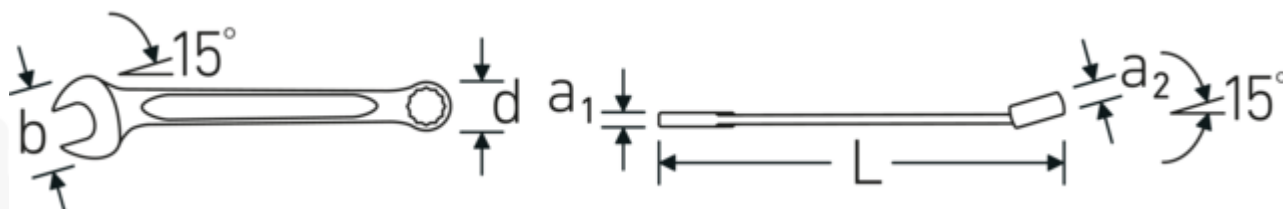

Zalety.

Wyprodukowano w Niemczech – STAHLWILLE Klucze oczkowo-płaskie OPEN BOX , bok oczka 15 ° zakrzywiony, długość 95 mm, DIN 3113 Form A / ISO 7738 Form A, , 40481515

Niezwykle wytrzymały i trwały – mocniejszy niż jakakolwiek śruba

Rysunek techniczny.

Atrybuty techniczne.

a1 3 mm
 a2 3,2 mm

Dane logistyczne.

Głębokość mm (IFS) 95
 Szerokość mm (IFS) 14

Szerokość mm (b)	14 mm	Wysokość mm (IFS)	5
d	9,8 mm	Długość (w opakowaniu, mm)	97
DIN	DIN 3113 Form A / ISO 7738 Form A	Szerokość (w opakowaniu, mm)	15
Długość mm (L)	95 mm	Wysokość (w opakowaniu, mm)	18
Pozycja szczęk	15 °	Objętość (w opakowaniu, dm ³)	0.02619 dm ³
Pozycja pierścienia	15 °	Art. nr	40481515
Szerokość w poprzek mieszkań 1 [cal]	15/64 "	Waga (brutto, kg)	0,050
Szerokość w poprzek mieszkań 2 [cal]	15/64 "	Waga PAP (kg)	0,000
		Waga PVC (kg)	0,003
		GTIN	4018754020089
		Kraj pochodzenia	GERMANY
		Region pochodzenia	Nordrhein-Westfalen
		WEEE/ElektroG	nicht ear-pflichtig
		Nr taryfy celnej	82041100
		Standard pakowania	5
		Waga (g)	10 g