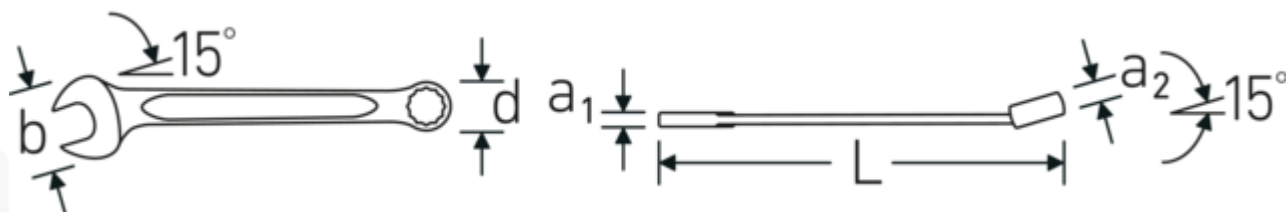

Ring-gaffelnøgle OPEN BOX

OPEN BOX 13a

Art. nr. **40481818**
GTIN **4018754020102**
Model **OPEN BOX 13a 9/32**

Betegnelse. Ringgaffelnøgle OPEN BOX St. 9/32 " L.110mm

Egenskaber. • Chrome-Alloy-Steel, forkromet

Fordele.

Made in Germany - STAHlwILLE Ring-gaffelnøgle OPEN BOX, ringside 15° vinklet, længde 110 mm, DIN 3113 Form A / ISO 7738 Form A, , 40481818

Særlig fremstillingsproces giver mulighed for tyndvæggede ringe – perfekt til at skrue på svært tilgængelige steder

Ekstremt stærk og holdbar – stærkere end nogen skrue

Højkvalitets-, gribevenlig overfladestruktur – til sikkert arbejde, selv med olieindsmurte hænder

Teknisk tegning.

Tekniske egenskaber.

a1	3,9 mm
a2	6 mm

Logistiske data.

Dybde mm (IFS)	112
Bredde mm (IFS)	17

Bredde mm (b)	17 mm	Højde mm (IFS)	7
d	11,3 mm	Længde (pakket, mm)	112
DIN	DIN 3113 Form A / ISO 7738 Form A	Bredde (pakket, mm)	38
Længde mm (L)	110 mm	Højde (pakket, mm)	25
Kæbeposition	15 °	Volumen (pakket, dm3)	0.1064 dm3
Ringens position	15 °	Art. nr.	40481818
Bredde på tværs af flader 1 [tommer]	9/32 "	Vægt (g)	15 g
Bredde på tværs af flader 2 [tommer]	9/32 "	Vægt PAP (kg)	0,000
		Vægt PVC (kg)	0,003
		GTIN	4018754020102
		Oprindelsesland	GERMANY
		Oprindelsesregion	Nordrhein-Westfalen
		WEEE/ElektroG	nicht ear-pflichtig
		Toldtarif nr.	82041100
		Standard for pakning	10