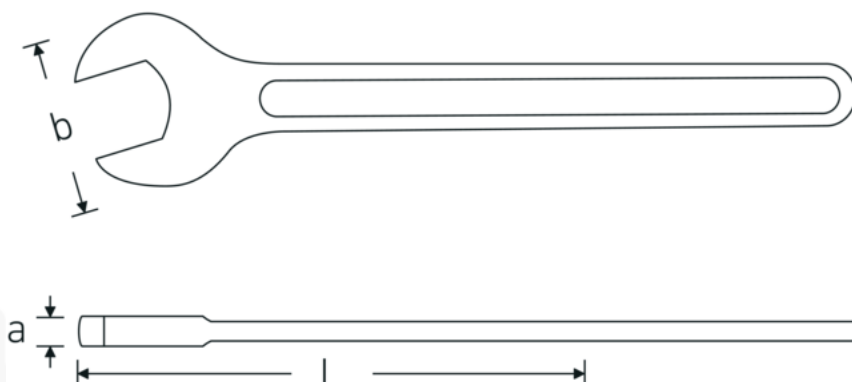

Jednostronne klucze płaskie

4004

Art. nr **40040750**
GTIN **4018754018420**
Modelka **4004 75**

Oznaczenie. klucz płaski jednostronny Wi. 75mm Dł.608mm

Właściwości.

- DIN 894 do 85 mm
- stal specjalna, stalowo szary

Zalety.

DIN 894 do 85 mm

Rysunek techniczny.

Atrybuty techniczne.

a 21 mm
Szerokość mm (b) 152 mm

Dane logistyczne.

Głębokość mm (IFS) 606
Szerokość mm (IFS) 151

DIN	DIN 894	Wysokość mm (IFS)	22
Długość mm (L)	608 mm	Długość (w opakowaniu, mm)	606
Szerokość w poprzek mieszkań 1 [mm]	75 mm	Szerokość (w opakowaniu, mm)	151
		Wysokość (w opakowaniu, mm)	22
		Objętość (w opakowaniu, dm ³)	2.013132 dm ³
		Art. nr	40040750
		Waga (brutto, kg)	2,758
		Waga PAP (kg)	0,000
		Waga PVC (kg)	0,000
		GTIN	4018754018420
		Kraj pochodzenia	GERMANY
		Region pochodzenia	Nordrhein-Westfalen
		WEEE/ElektroG	nicht ear-pflichtig
		Nr taryfy celnej	82041100
		Standard pakowania	1
		Waga (g)	2758 g