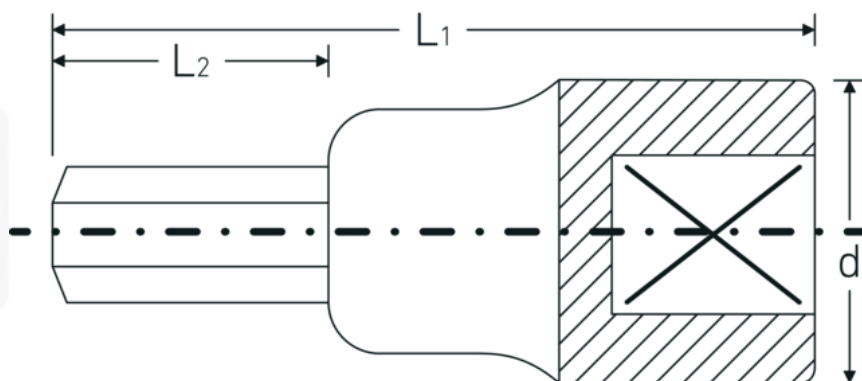

Chiavi a bussola INHEX

54

Nr. art **03050007**
GTIN **4018754006267**
Modello **54 7**

Designazione. Inserto cacciavite INHEX 1/2 " 7mm Lar.60mm

Descrizione.

- per viti con cava esagonale
- DIN 7422
- Chrome-Alloy-Steel, cromate

Vantaggi.

Realizzato in acciaio al cromo di alta qualità con una finitura cromata resistente alla corrosione per una maggiore durata

Per viti a brugola esagonali, DIN 7422

Ideale per una vasta gamma di lavori su auto, biciclette, moto e nel settore industriale

Robusto strumento di qualità per professionisti - Made in Germany

Disegno tecnico.

Attributi tecnici.

| | |
|---|-----------|
| Profilo di uscita | Esagonale |
| Uscita esagono esterno (mm) | 7 mm |
| Azionamento quadrato interno (pollici) | 1/2 " |
| d | 22,7 mm |
| DIN | DIN 7422 |
| L1 | 60 mm |
| L2 | 22 mm |

Varianti.

| N° Art. | Nr. modello (ERP) | Designazione | GTIN |
|----------|-------------------|--|---------------|
| 03050004 | 54 4 | Inserto cacciavite INHEX 1/2 " 4mm Lar.60mm | 4018754006236 |
| 03050005 | 54 5 | Inserto cacciavite INHEX 1/2 " 5mm Lar.60mm | 4018754006243 |
| 03050006 | 54 6 | Inserto cacciavite INHEX 1/2 " 6mm Lar.60mm | 4018754006250 |
| 03050007 | 54 7 | Inserto cacciavite INHEX 1/2 " 7mm Lar.60mm | 4018754006267 |
| 03050008 | 54 8 | Inserto cacciavite INHEX 1/2 " 8mm Lar.60mm | 4018754006274 |
| 03050010 | 54 10 | Inserto cacciavite INHEX 1/2 " 10mm Lar.60mm | 4018754006281 |
| 03050012 | 54 12 | Inserto cacciavite INHEX 1/2 " 12mm Lar.60mm | 4018754006298 |
| 03050014 | 54 14 | Inserto cacciavite INHEX 1/2 " 14mm Lar.60mm | 4018754006304 |
| 03050017 | 54 17 | Inserto cacciavite INHEX 1/2 " 17mm Lar.60mm | 4018754006311 |
| 03050019 | 54 19 | Inserto cacciavite INHEX 1/2 " 19mm Lar.60mm | 4018754006328 |