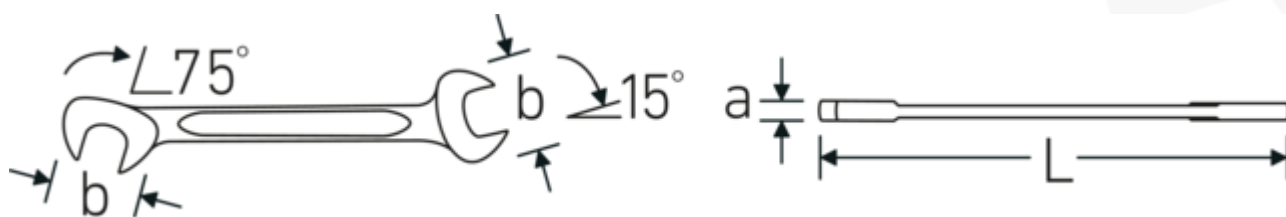

Petites clés à fourches doubles ELECTRIC

ELECTRIC 12

Réf. n° 40065555
GTIN 4018754018703
Modèle ELECTRIC 12 5,5

Désignation.

Clé à fourche doubles petite ELECTRIC Taille 5.5 mm L.78mm

Caractéristiques.

- Version droite, position de la mâchoire à 15° et 75°
- construction intelligente stable, mince et légère
- résistance élevée à la flexion grâce au profil en double T
- maniable, surface agréable pour la peau grâce à la finition ronde de STAHLWILLE
- extrêmement résistante, durée de vie exceptionnelle
- forgée dans une matrice, trempée et refroidie dans un bain d'huile
- Chrome-Alloy-Steel, chromé

Dessin technique.

Attributs techniques.

a	2 mm
Largeur mm (b)	12,6 mm
Longueur mm (L)	78 mm
Angle de la mâchoire	15/75 °
Ouverture 1 [mm]	5.5 mm
Ouverture 2 [mm]	5.5 mm

Données logistiques.

Profondeur mm (IFS)	78
Largeur	13
Hauteur mm (IFS)	2
Longueur (emballé, mm)	90
Largeur (emballé, mm)	40
Hauteur (emballé, mm)	10

40061414

ELECTRIC 12 14

Clé à fourche doubles petite ELECTRIC
Taille 14 mm L.131mm

4018754018659

Code GTIN.

STAHLWILLE Eduard Wille GmbH & Co. KG

Lindenallee 27 · 42349 Wuppertal · Allemagne · Tél.: +49 202 4791-0 · Fax: +49 202 4791-200