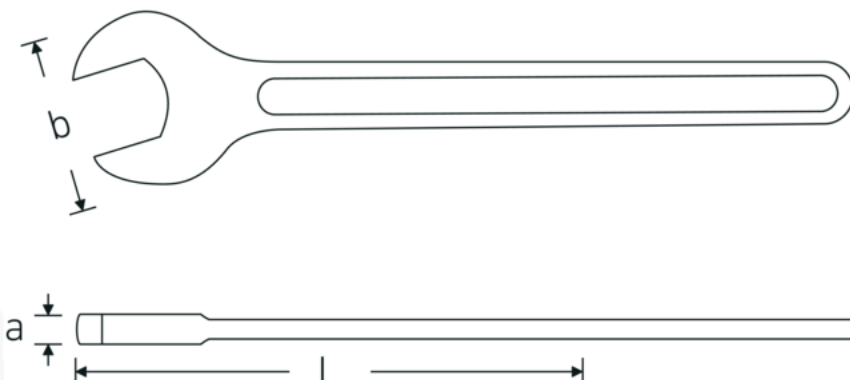

Llaves de una sola boca

4004

Núm. art. **40040300**
GTIN **4018754018321**
Modelo **4004 30**

Designación. Llave de una boca SW 30mm L.261mm

Descripción.

- DIN 894 asta 85 mm
- acero especial, gris acero

Ventajas.

DIN 894 hasta 85 mm

Dibujo técnico.

Atributos técnicos.

a 10,8 mm
Anchura mm (b) 62 mm

Datos logísticos.

Profundidad mm (IFS) 258
Anchura mm (IFS) 65

DIN	DIN 894	Altura mm (IFS)	11
Longitud mm (L)	261 mm	Longitud (empaquetada, mm)	275
Anchura de los planos 1 [mm]	30 mm	Anchura (empaquetada, mm)	80
		Altura en pulgadas	37
		Volumen (envasado, dm3)	0.814 dm3
		Núm. art.	40040300
		Peso (bruto, kg)	1,355
		Peso PAP (kg)	0,000
		Peso PVC (kg)	0,011
		GTIN	4018754018321
		País de origen	GERMANY
		Región de origen	Nordrhein-Westfalen
		RAEE/Ley eléctrica	nicht ear-pflichtig
		Arancel de aduanas núm.	82041100
		Norma de embalaje	5
		Peso	275 g