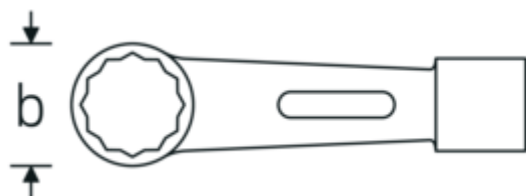

Schlagringschlüssel

8

Art.-Nr. 42010060

GTIN 4018754023233

Modell 8 60

Bezeichnung.

Schlagringschlüssel SW 60 mm L.300mm

Eigenschaften.

StahlwilleSTABIL®

- mit Doppelsechskant
- Chrome Alloy Steel, grün lackiert

Technische Zeichnung.

Technische Attribute.

a	42 mm
Breite mm (b)	82,5 mm
Länge mm (L)	300 mm
Legierung	Chrome Alloy Steel

Logistikdaten.

Tiefe mm (IFS)	302
Breite mm (IFS)	85
Höhe mm (IFS)	41
Länge (verpackt, mm)	302

Oberfläche	grün lackiert	Breite (verpackt, mm)	85
Schlüsselweite 1 [mm]	60 mm	Höhe (verpackt, mm)	41
		Volumen (verpackt, dm³)	1.05247 dm ³
		Art.-Nr.	42010060
		Gewicht (brutto, kg)	2,394
		Gewicht PAP (kg)	0,000
		Gewicht PVC (kg)	0,000
		GTIN	4018754023233
		Ursprungsland	GERMANY
		Ursprungsregion	Nordrhein-Westfalen
		WEEE/ElektroG	nicht ear-pflichtig
		Zolltarifnr.	82041100
		Packnorm	1
		Gewicht (g)	2394 g